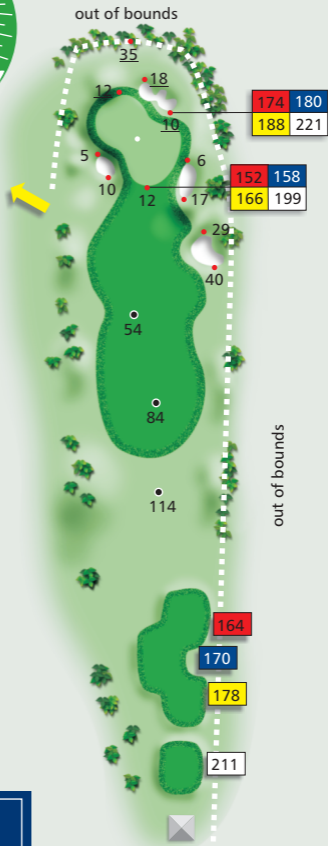

Hole 1
Par 5, stroke 5

Hole 1 red

110	110
130	170

289	289
-----	-----

309

348

Tee hole 13

Hole 2
Par 4, stroke 13

Hole 2 red

out of bounds

152	192
192	197

135	165
165	171

out of bounds

Hole 3
Par 4, stroke 9

Hole 3 red

324	324
330	

285

174	180
188	221

152	158
166	199

164

170

178

211

Hole 4
Par 3, stroke 7

Hole 4 red

18
14
11
18

60
92
120
148
150
178
206
236
266
296
328
358
384

out of bounds

79	89
181	217

407
417

Hole 5
Par 5, stroke 1

509