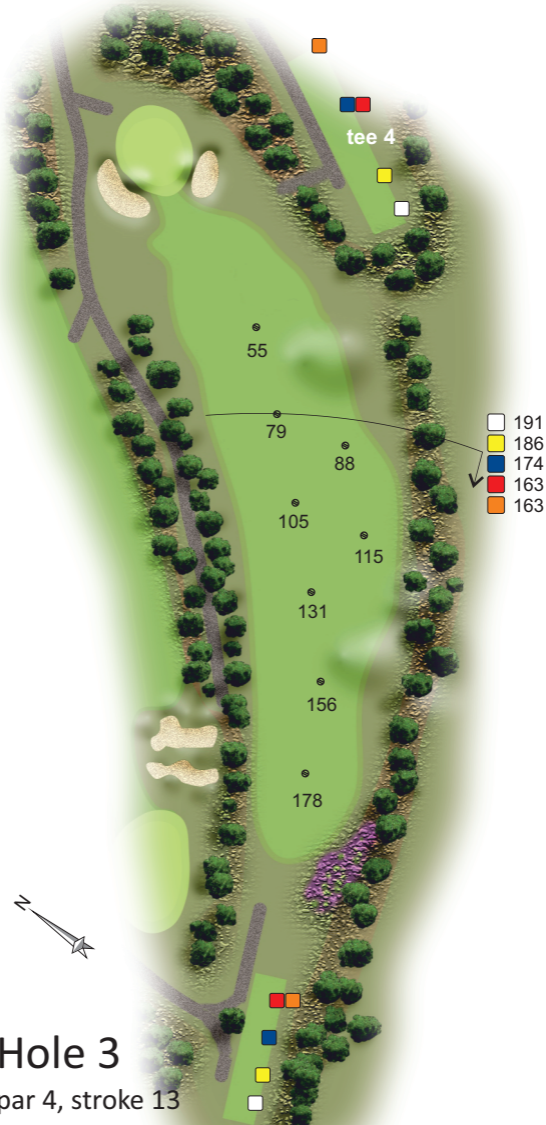

Hole 1

par 4, stroke 9

421

395

331

331

310

tee 4

- 191
- 186
- 174
- 163
- 163

Hole 3
par 4, stroke 13

- 270
- 265
- 253
- 242
- 242

tee 5

WC

- 297
- 297
- 226
- 226
- 183

Hole 4

par 5, stroke 1

502	502	431	431	388
-----	-----	-----	-----	-----

57

82

108

133

157

181

205

par 4, stroke 8

380	375	318	318	292
-----	-----	-----	-----	-----

59
83
108
134
158
• 182
207

Hole 16

par 5, stroke 4

Hole 17

par 4, stroke 12

- 324
- 319
- 305
- 285
- 281