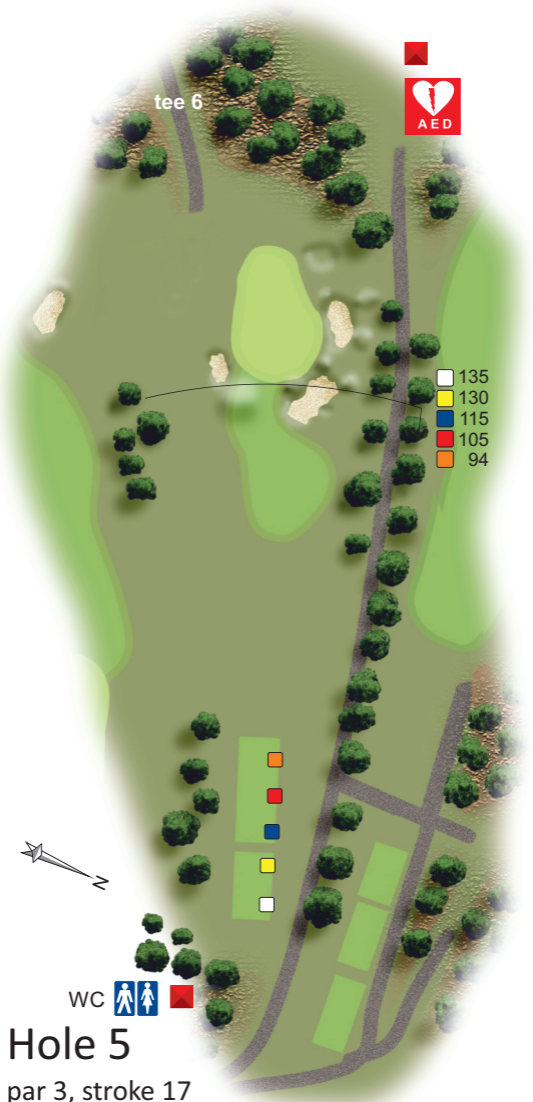

- 191
- 186
- 174
- 163
- 163

Hole 3
par 4, stroke 13

- 270
- 265
- 253
- 242
- 242

tee 5

WC

- 297
- 297
- 226
- 226
- 183

Hole 4

par 5, stroke 1

502	502	431	431	388
-----	-----	-----	-----	-----

57

82

108

133

157

181

205

tee 6

- 135
- 130
- 115
- 105
- 94

WC   

Hole 5

par 3, stroke 17

- 150
- 145
- 130
- 120
- 109

out of bounds

tee 7

54

80

109

139

163

183

208

- 201
- 179
- 129
- 129
- 95