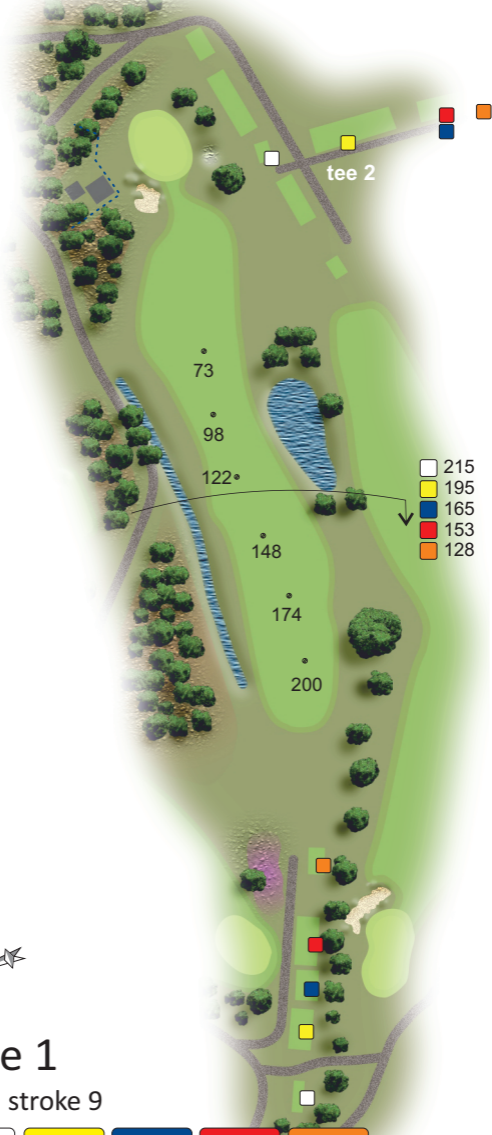

Hole 1

par 4, stroke 9

421

395

331

331

310

tee 4

- 191
- 186
- 174
- 163
- 163

Hole 3
par 4, stroke 13

- 270
- 265
- 253
- 242
- 242

tee 5

WC

- 297
- 297
- 226
- 226
- 183

Hole 4

par 5, stroke 1

tee 6

- 135
- 130
- 115
- 105
- 94

WC   

Hole 5

par 3, stroke 17

- 150
- 145
- 130
- 120
- 109

out of bounds

tee 7

par 4, stroke 8

380	375	318	318	292
-----	-----	-----	-----	-----

59
83
108
134
158
• 182
207

Hole 16

par 5, stroke 4

Hole 17

par 4, stroke 12

- 324
- 319
- 305
- 285
- 281