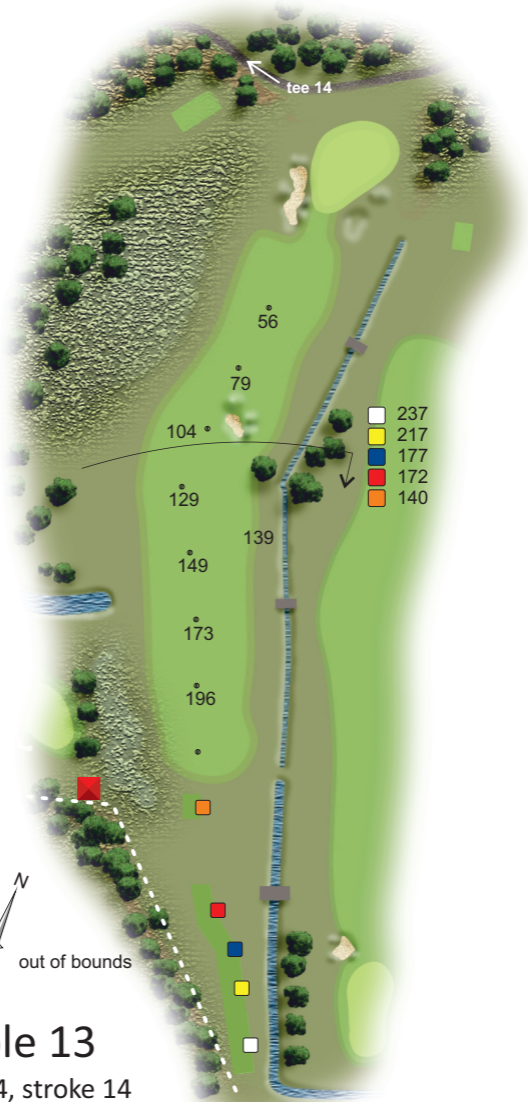

197

Hole 8

par 4, stroke 7

- 343
- 338
- 279
- 279
- 262

clubhuis / tee 10

115
115
94
94
94

Hole 9

par 3, stroke 15

Hole 10

par 4, stroke 2

396	379	325	325	289
-----	-----	-----	-----	-----

tee 12

out of bounds

- 208
- 208
- 148
- 148
- 121

Hole 11

par 5, stroke 10

- 454
- 454
- 394
- 394
- 367

Hole 12

par 4, stroke 6

Hole 13

par 4, stroke 14

- | | | | | |
|-----|-----|-----|-----|-----|
| 347 | 327 | 287 | 282 | 250 |
|-----|-----|-----|-----|-----|

- 161
- 146
- 130
- 117
- 110

tee 15

Hole 14

par 3, stroke 18

- 177
- 162
- 146
- 133
- 126

out of bounds

tee 16

- 195
- 190
- 133
- 133 ✓
- 107

Hole 15