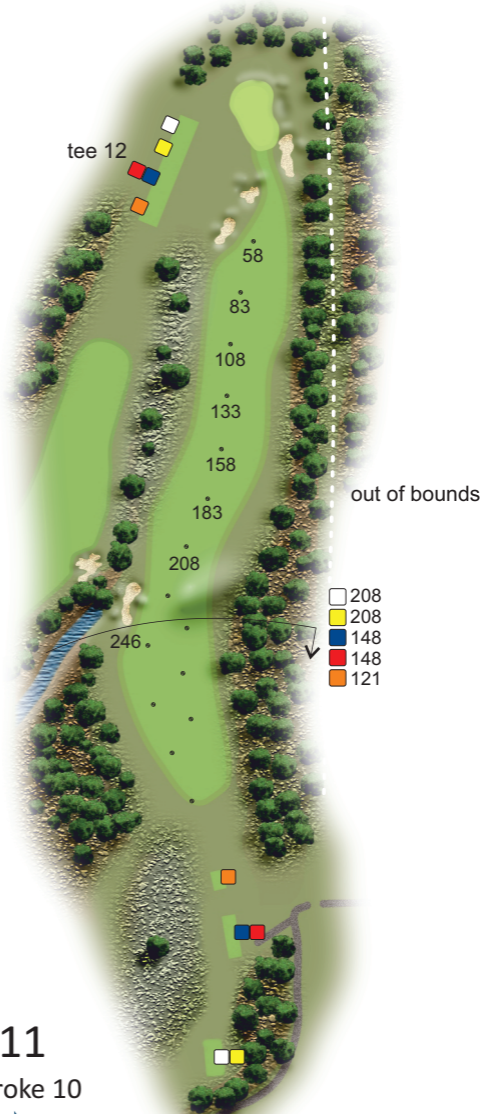

132

157

182

207

- 234
- 234
- 222
- 160
- 160

Hole 7

par 5, stroke 3

441	441	429	367	367
-----	-----	-----	-----	-----

- 215
- 210
- 151
- 151
- 134

Tee 9

56

81

105

128

152

175

197

Hole 8

par 4, stroke 7

- 343
- 338
- 279
- 279
- 262

clubhuis / tee 10

115
115
94
94
94

Hole 9

par 3, stroke 15

Hole 10

par 4, stroke 2

396	379	325	325	289
-----	-----	-----	-----	-----

tee 12

out of bounds

- 208
- 208
- 148
- 148
- 121

Hole 11

par 5, stroke 10