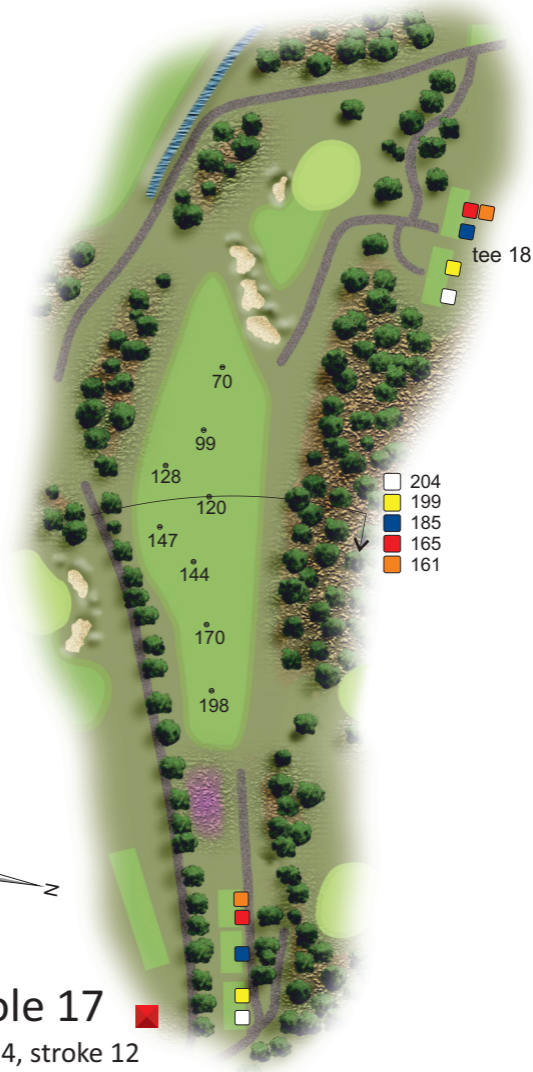

Hole 10

par 4, stroke 2

396	379	325	325	289
-----	-----	-----	-----	-----

tee 12

out of bounds

- 208
- 208
- 148
- 148
- 121

Hole 11

par 5, stroke 10

tee 15

Hole 14

par 3, stroke 18

- 177
- 162
- 146
- 133
- 126

out of bounds

tee 16

- 195
- 190
- 133
- 133 ✓
- 107

Hole 15

par 4, stroke 8

380	375	318	318	292
-----	-----	-----	-----	-----

59
83
108
134
158
• 182
207

Hole 16

par 5, stroke 4

Hole 17

par 4, stroke 12

- 324
- 319
- 305
- 285
- 281

- 184
- 180
- 158
- 149
- 99

Hole 18

par 3, stroke 16

- 196
- 192
- 170
- 161
- 111