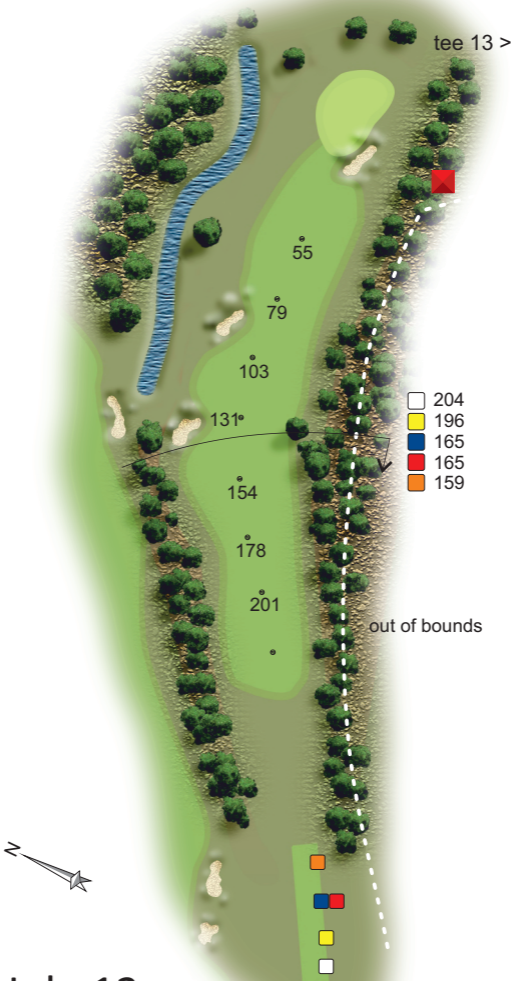

197

Hole 8

par 4, stroke 7

- 343
- 338
- 279
- 279
- 262

clubhuis / tee 10

115
115
94
94
94

Hole 9

par 3, stroke 15

Hole 10

par 4, stroke 2

396	379	325	325	289
-----	-----	-----	-----	-----

tee 12

out of bounds

- 208
- 208
- 148
- 148
- 121

Hole 11

par 5, stroke 10

- 454
- 454
- 394
- 394
- 367

Hole 12

par 4, stroke 6

Hole 13

par 4, stroke 14

- | | | | | |
|-----|-----|-----|-----|-----|
| 347 | 327 | 287 | 282 | 250 |
|-----|-----|-----|-----|-----|

- 161
- 146
- 130
- 117
- 110

tee 15

Hole 14

par 3, stroke 18

- 177
- 162
- 146
- 133
- 126

out of bounds

tee 16

- 195
- 190
- 133
- 133 ✓
- 107

Hole 15