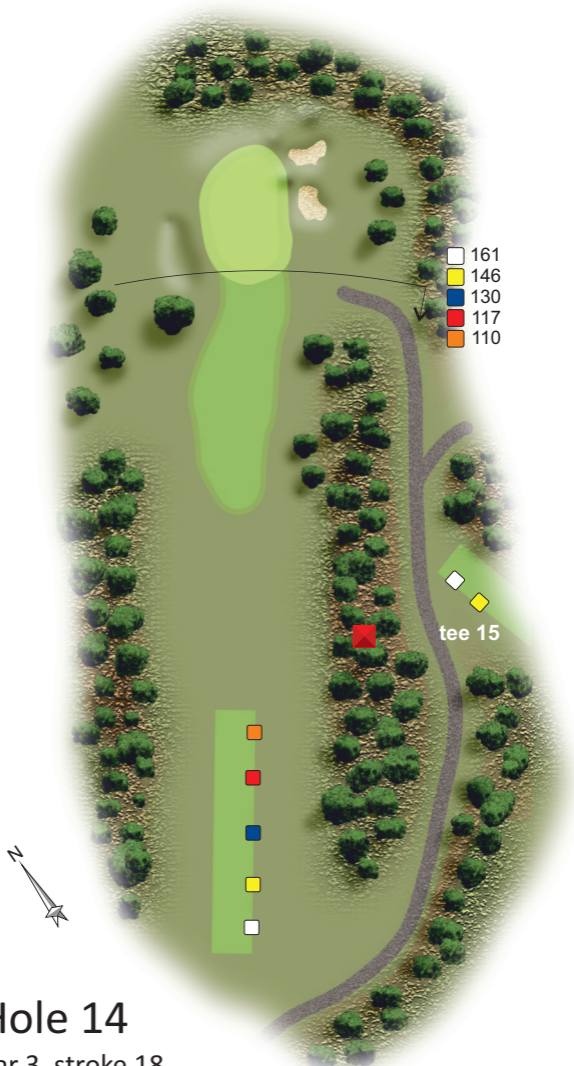

Hole 10

par 4, stroke 2

396	379	325	325	289
-----	-----	-----	-----	-----

tee 12

out of bounds

- 208
- 208
- 148
- 148
- 121

Hole 11

par 5, stroke 10

- 454
- 454
- 394
- 394
- 367

Hole 12

par 4, stroke 6

Hole 13

par 4, stroke 14

- | | | | | |
|-----|-----|-----|-----|-----|
| 347 | 327 | 287 | 282 | 250 |
|-----|-----|-----|-----|-----|

- 161
- 146
- 130
- 117
- 110

tee 15

Hole 14

par 3, stroke 18

- 177
- 162
- 146
- 133
- 126

out of bounds

tee 16

- 195
- 190
- 133
- 133 ✓
- 107

Hole 15

par 4, stroke 8

380	375	318	318	292
-----	-----	-----	-----	-----

59
83
108
134
158
• 182
207

Hole 16

par 5, stroke 4

Hole 17

par 4, stroke 12

- 324
- 319
- 305
- 285
- 281