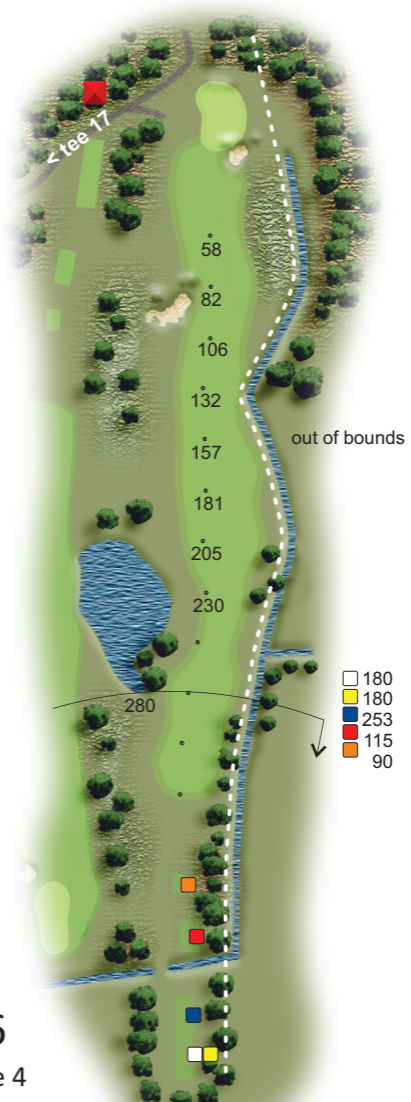

Hole 10

par 4, stroke 2

396	379	325	325	289
-----	-----	-----	-----	-----

tee 12

out of bounds

- 208
- 208
- 148
- 148
- 121

Hole 11

par 5, stroke 10

tee 15

Hole 14

par 3, stroke 18

- 177
- 162
- 146
- 133
- 126

out of bounds

tee 16

- 195
- 190
- 133
- 133 ✓
- 107

Hole 15

par 4, stroke 8

380	375	318	318	292
-----	-----	-----	-----	-----

59
83
108
134
158
• 182
207

Hole 16

par 5, stroke 4

Hole 17

par 4, stroke 12

- 324
- 319
- 305
- 285
- 281

- 184
- 180
- 158
- 149
- 99

Hole 18

par 3, stroke 16

- 196
- 192
- 170
- 161
- 111