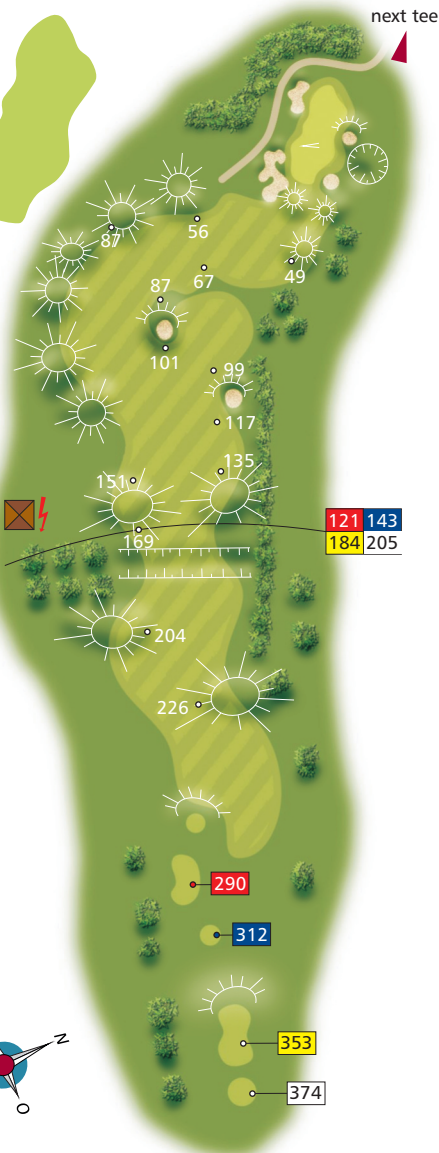

Hole
18

Nijmeegse
Baan

Par 4

Hole
1
 Noord
 Par 4

Hole
2
Noord

Par 5

34

Hole
3
Noord

Par 3

Hole

4

Noord

Par 4

Hole
5
 Noord
 Par 4

Hole
6
 Noord
 Par 4

Hole
7
Noord

Par 3

121	143
184	205

290

312

353

374

Hole
8
Noord

Par 4

Hole
9
Noord

Par 5

Hole
1
Oost

Par 3

191	197
209	215

next tee

157	163
175	181

Hole
2
Oost