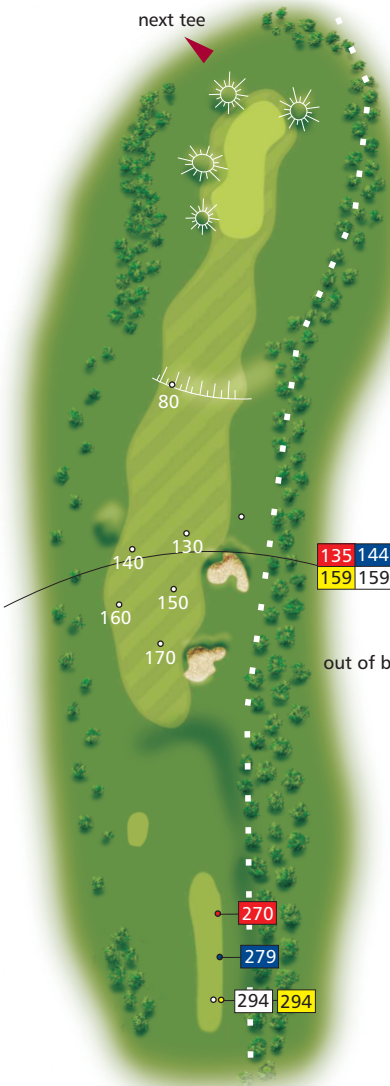

Hole
1
 Nijmeegse
 Baan
 Par 4

Hole

2

Nijmeegse
Baan

Par 4

Hole
3
Nijmeegse
Baan
Par 5

Hole
4
 Nijmeegse
 Baan
 Par 4

Hole
5
Nijmeegse
Baan
Par 3

125	130
202	207

Hole 11

Nijmeegse Baan

Par 5

out of bounds

154	171
180	191

next tee

116	133
142	153

out of bounds

135

152

161

172

Hole 12

Nijmeegse
Baan

Par 3

Hole
13
Nijmeegse
Baan
Par 5

next tee

135	144
159	159

out of bounds

270	
279	
294	294

Hole
14
Nijmeegse
Baan
Par 4

out of bounds

next tee