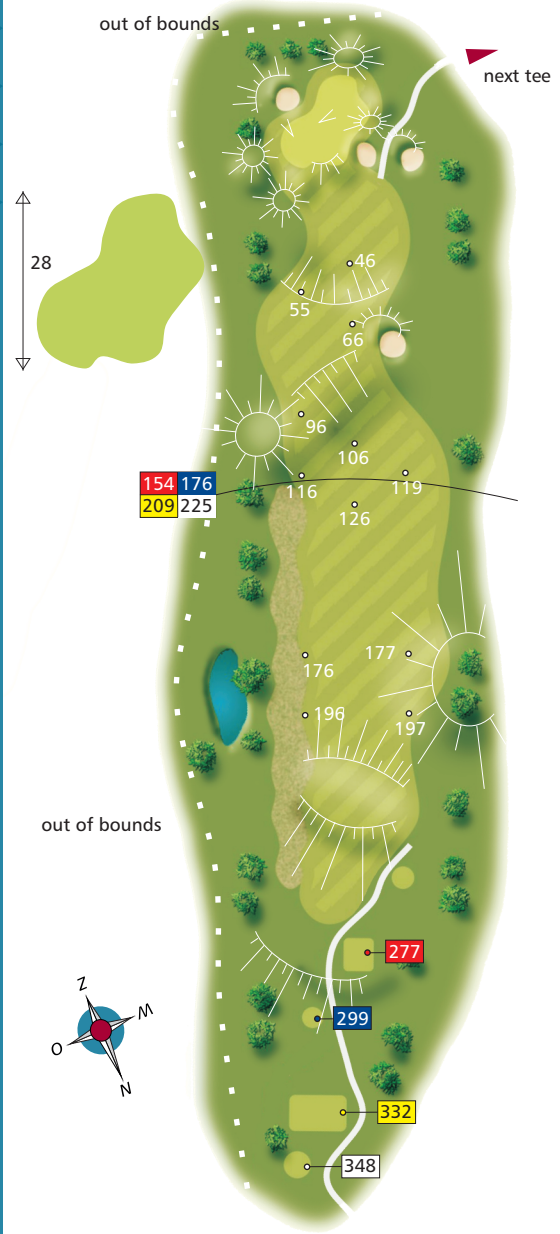

next tee

Hole
5
 Oost
 Par 4/5

out of bounds

Hole

6

Oost

Par 4

out of bounds

next tee

154	176
209	225

out of bounds

Hole 7 Oost

Par 4

next tee

31

148	165
196	215

out of bounds

out of bounds

265

282

313

332

Hole
8
Oost
Par 4

next tee

out of bounds

114	127
135	163

30

50

132

149

153

181