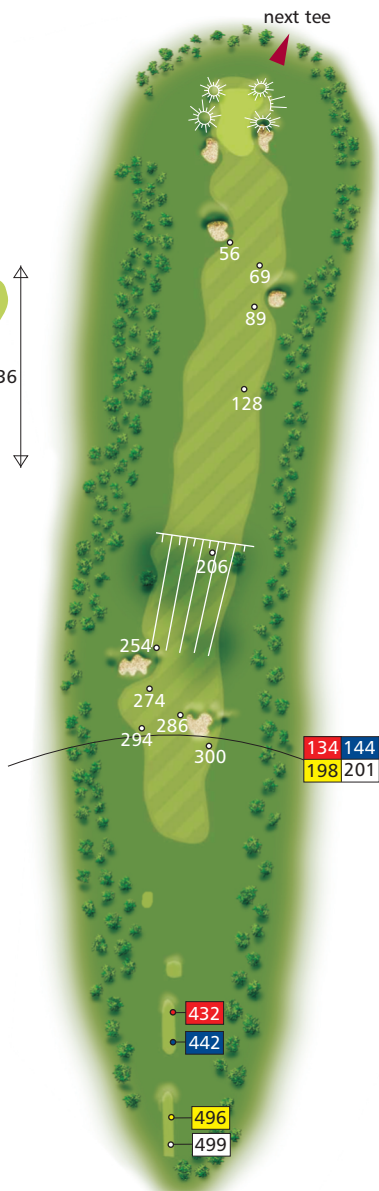

Hole
1
 Nijmeegse
 Baan
 Par 4

Hole

2

Nijmeegse
Baan

Par 4

Hole
3
Nijmeegse
Baan
Par 5

Hole
4
 Nijmeegse
 Baan
 Par 4

Hole
5
Nijmeegse
Baan
Par 3

125	130
202	207

Hole 11

Nijmeegse Baan

Par 5

out of bounds

154	171
180	191

next tee

116	133
142	153

out of bounds

135

152

161

172

Hole 12

Nijmeegse
Baan

Par 3

Hole
13
Nijmeegse
Baan
Par 5

next tee

135	144
159	159

out of bounds

270	
279	
294	294

Hole
14
Nijmeegse
Baan
Par 4

out of bounds

next tee