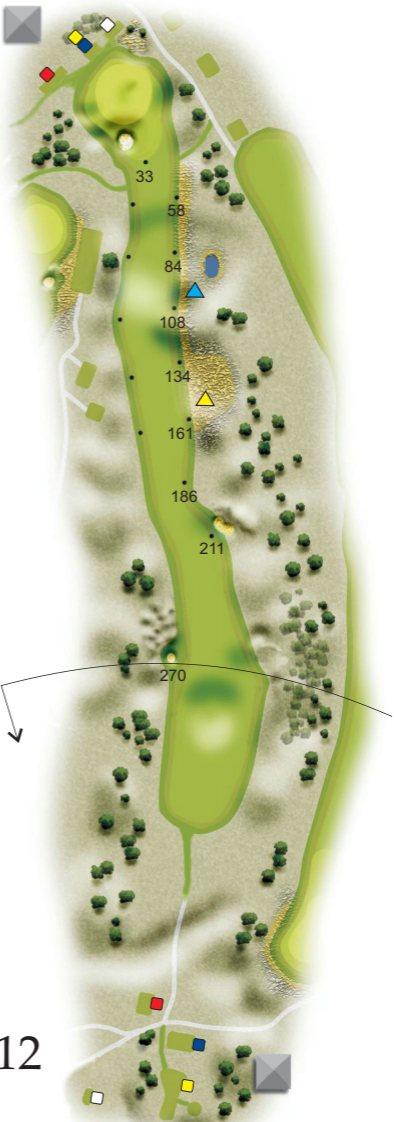

Par 4

366 317 258 258

van Hengel Course

- 151
- 180
- 199
- 231

HOLE A5

Par 4

386 354 335 306

van Hengel Course

Par 4

380 345 345 308

van Hengel Course

- 120
- 120
- 178
- 202

HOLE B1/10

Par 4

- 411
- 387
- 329
- 329

Pennink Course

- 93
- 110
- 110
- 128

next
tee

HOLE B2/11

Par 3

144 126 126 109

Pennink Course

- 158
- 173
- 200
- 205

HOLE B3/12

Par 5

475 470 443 428

Pennink Course

- 205
- 230
- 230
- 239

- 172
- 200
- 200
- 208

HOLE B4/13

Par 4

301 292 292 266