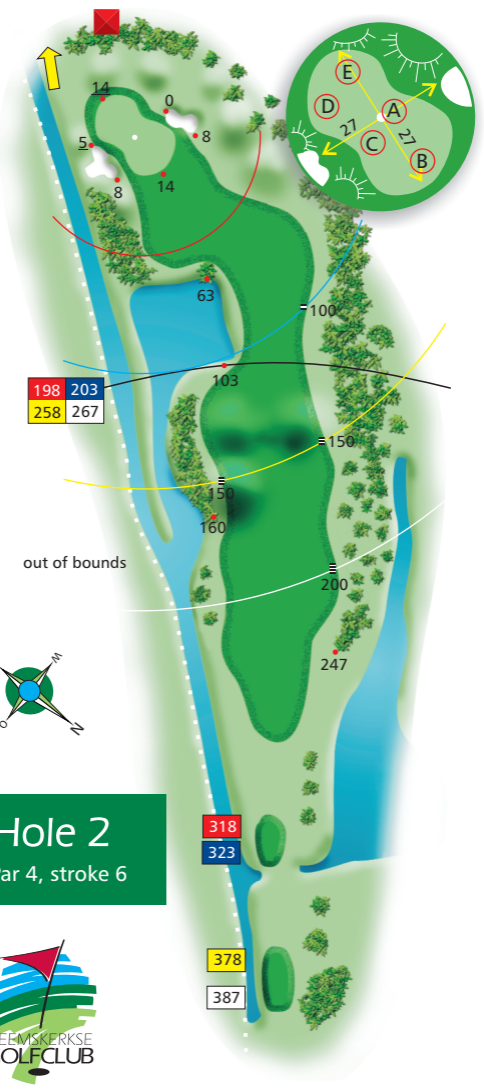

heren

dames

141	156
195	227

out of bounds

Hole 1

Par 4, stroke 14

291

306

345

377

198	203
258	267

318
323

378
387

Hole 2
Par 4, stroke 6

out of bounds

Hole 3

Par 5, stroke 8

112	158
184	193

161	209
235	244

381

427

453

462

174	179
210	210

Hole 17

Par 4, stroke 5

114	120
186	194

167	173
239	247

339
345

411
419

Hole 18

Par 5, stroke 11