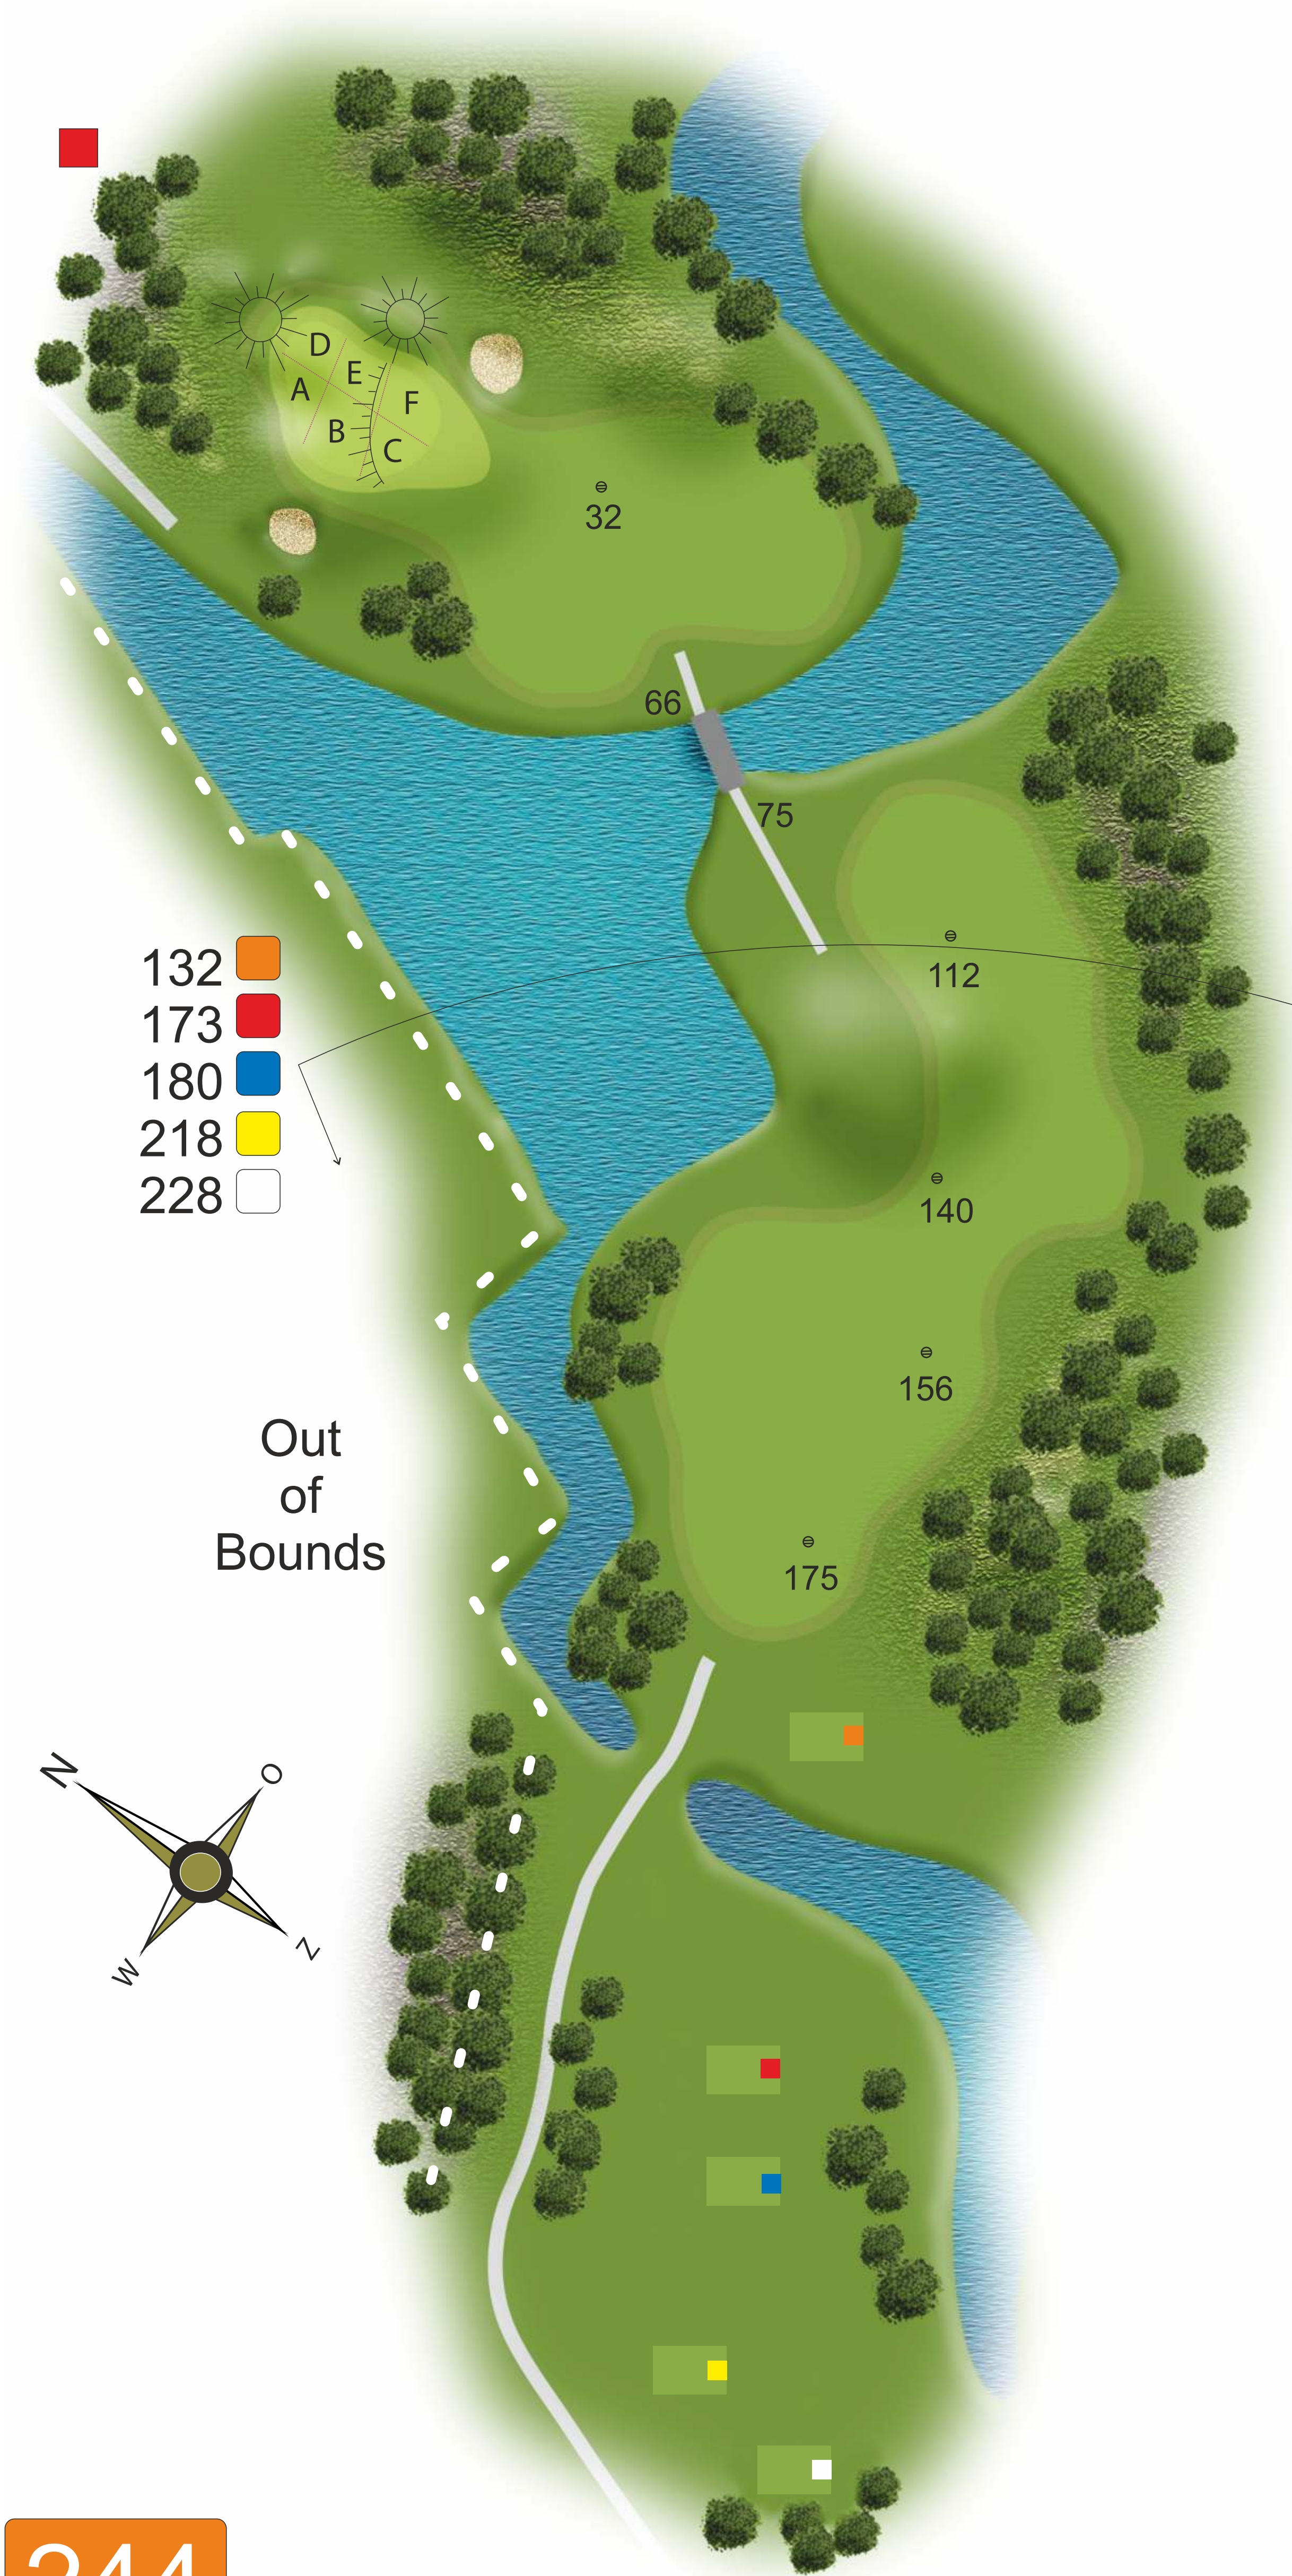

Out of Bounds

283

333

380

396

405

hole 5

Leeghwater Course
Par 4

117

123

128

133

hole 8

Leeghwater Course
Par 3

Out of Bounds

218

257

286

304

318

hole 9

Leeghwater Course
Par 4

- 132
- 173
- 180
- 218
- 228

Out of Bounds

- 244
- 285
- 292
- 330
- 340

hole 1

Lynden Course
Par 4

- 123
- 155
- 172
- 193
- 205

Out of Bounds

- 180
- 212
- 229
- 250
- 262

hole 2

Lynden Course
Par 4