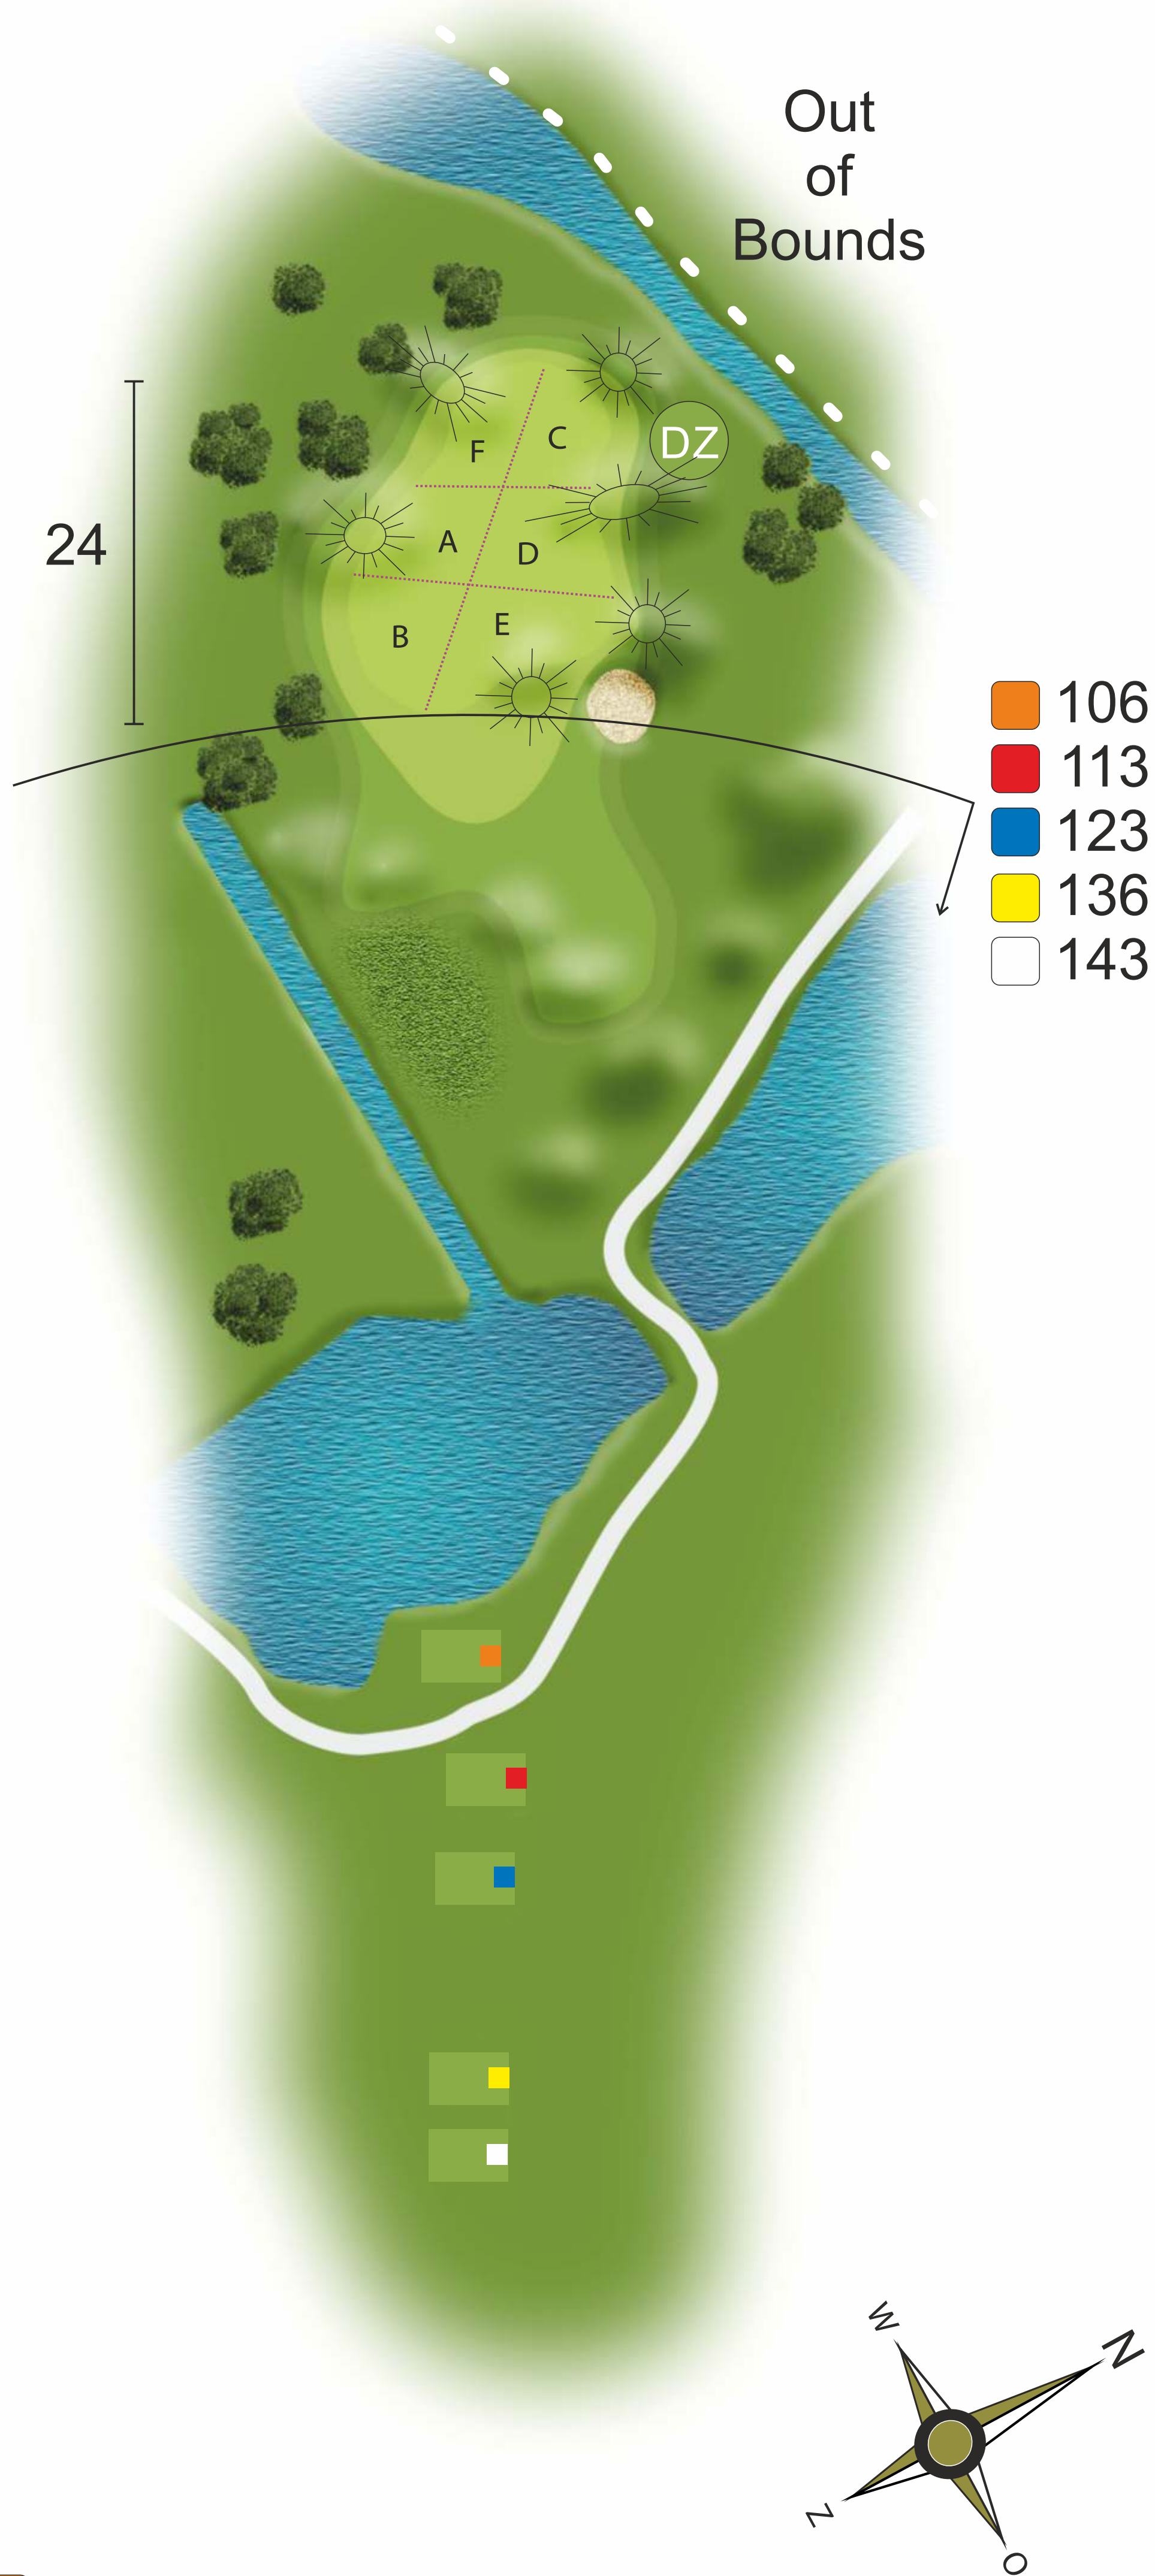

Out of Bounds

284

334

370

402

412

hole 6

Leeghwater Course
Par 4

407

447

459

470

hole 4

Cruquius Course
Par 5

- 288
- 339
- 367
- 394
- 415

hole 5

Cruquius Course
Par 4

82

Before teeing off, watch out for players on the next tee.

96

108

hole 6

120

Cruquius Course
Par 3

130

- 334
- 385
- 397
- 427
- 433

hole 7

Cruquius Course
Par 5

118

125

135

148