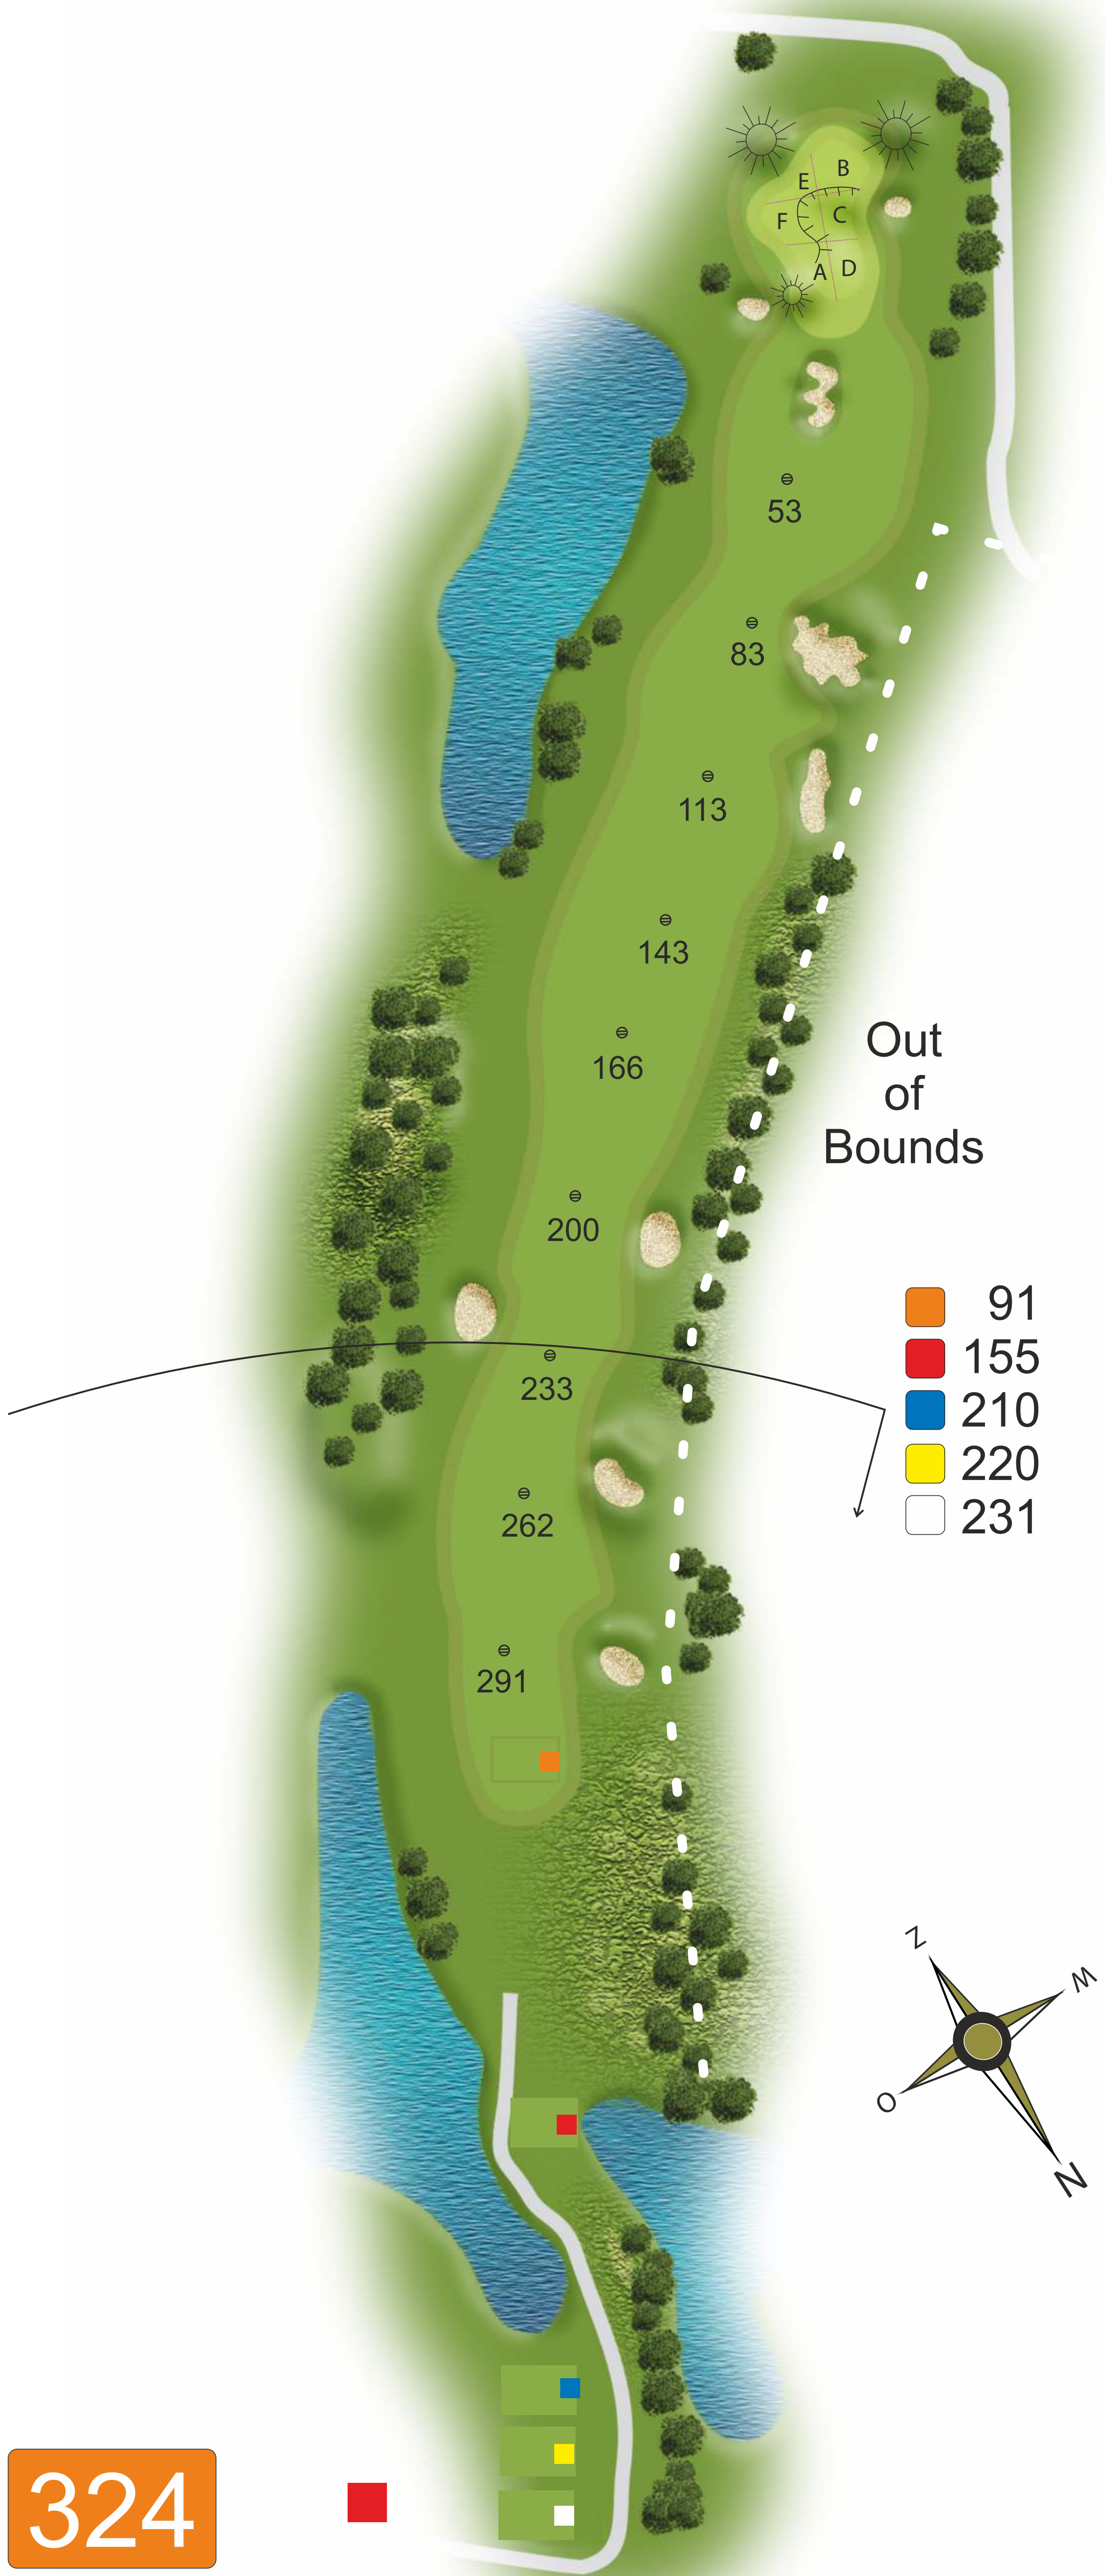

324

388

443

453

464

hole 9

Lynden Course
Par 5