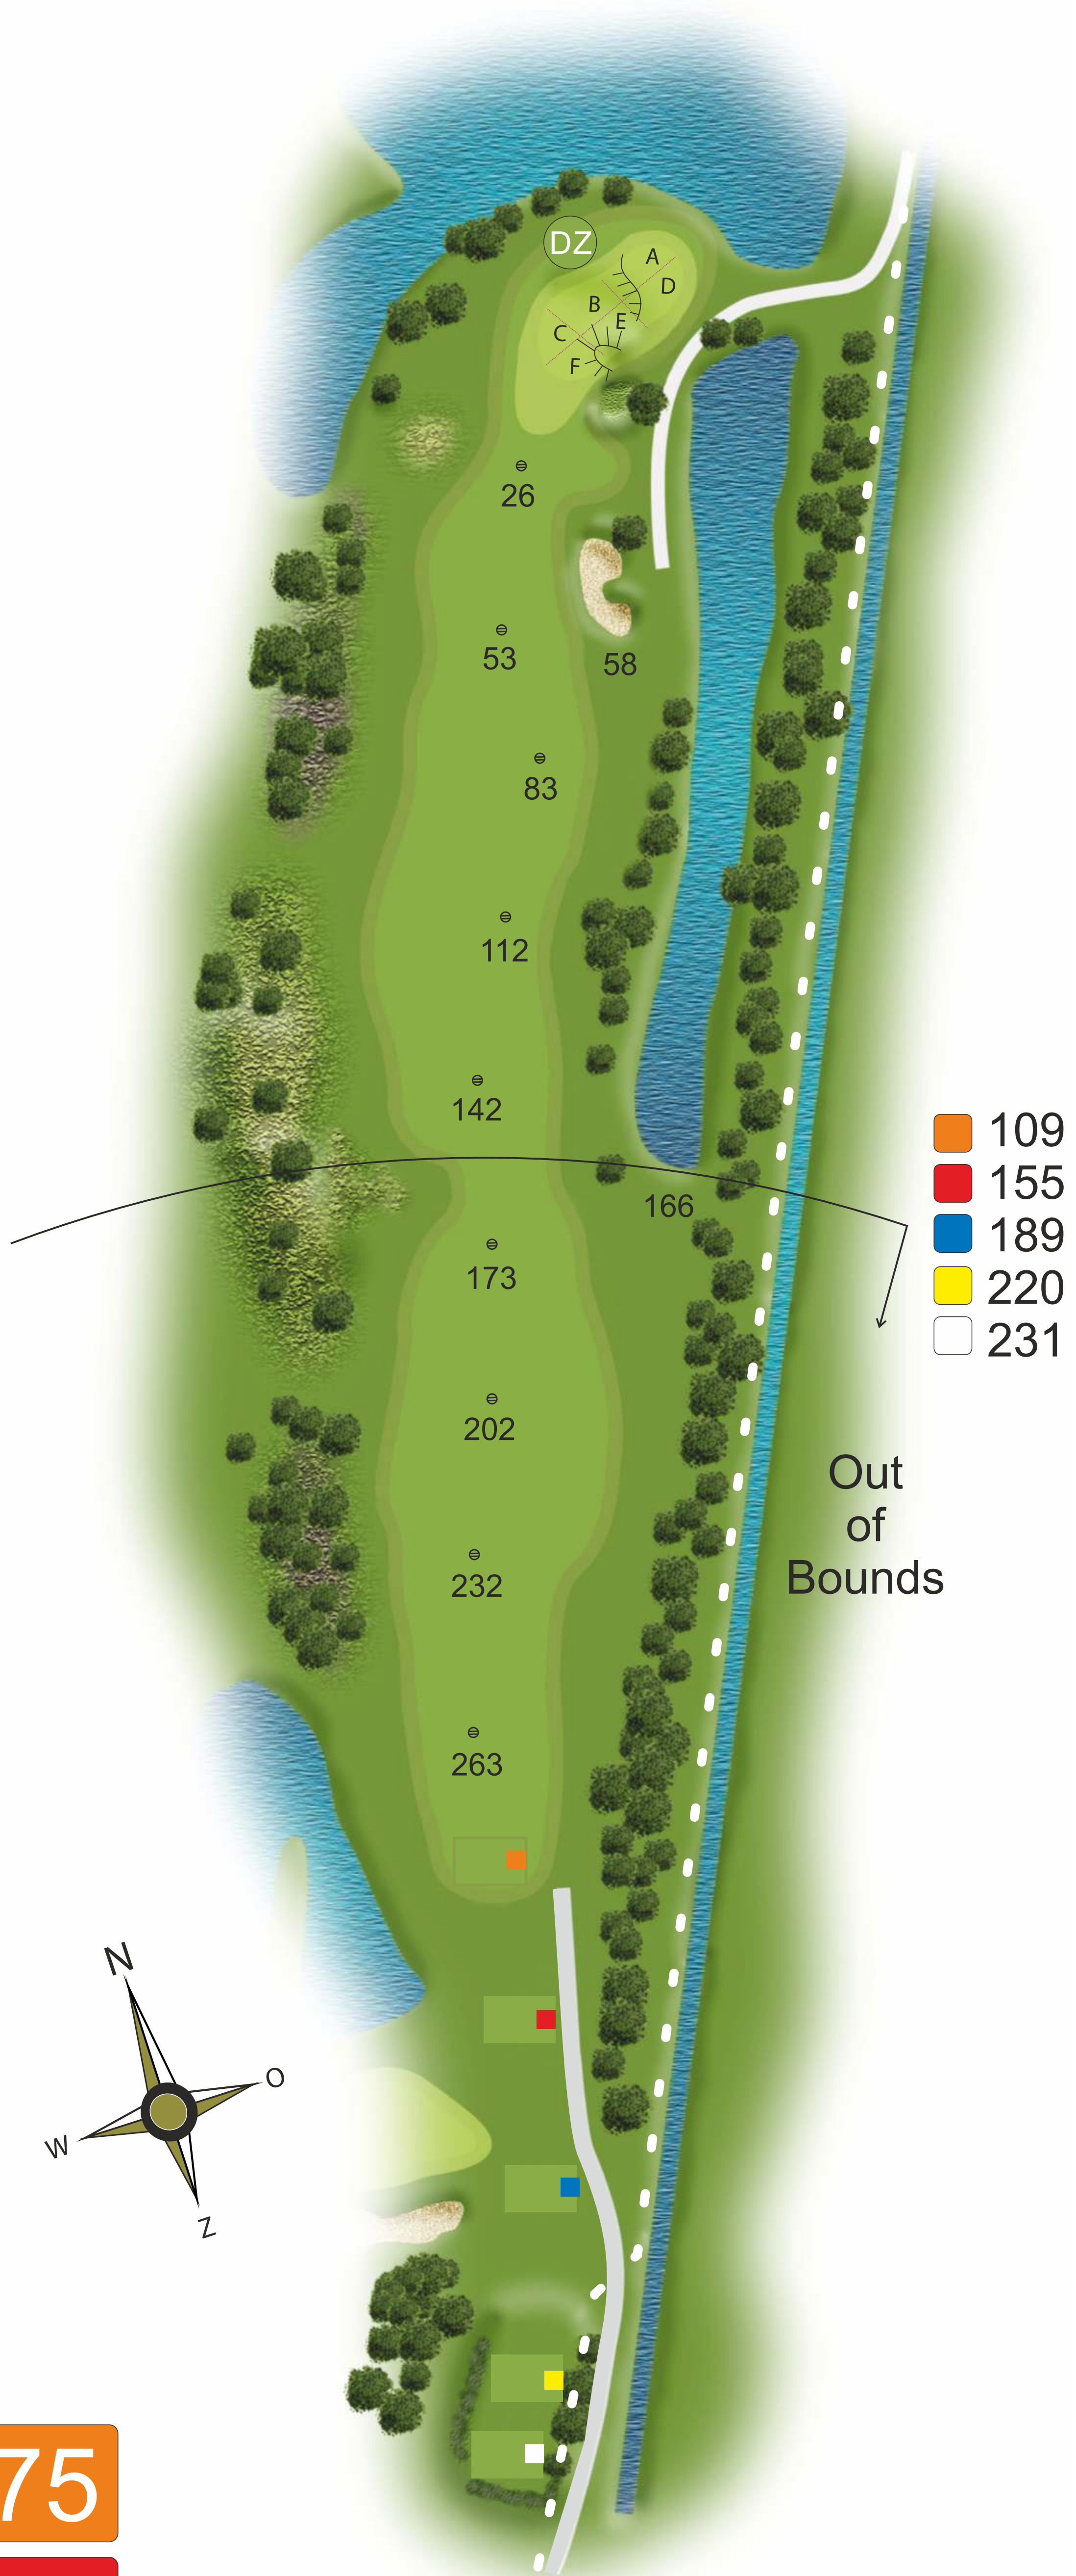

Out of Bounds

283

333

380

396

405

hole 5

Leeghwater Course
Par 4

Out of Bounds

284

334

370

402

412

hole 6

Leeghwater Course
Par 4

- 91 ■
- 112 ■
- 119 ■
- 129 ■
- 139 ■

Out of Bounds

22

DZ

- 102
- 123
- 130
- 140
- 150

hole 3

Lynden Course
Par 3

- 107
- 151
- 178
- 204
- 212

hole 5

Lynden Course
Par 5

- 326
- 384
- 415
- 428
- 435

hole 6

Lynden Course
Par 5

- 275
- 321
- 355
- 386
- 397

hole 7

Lynden Course
Par 4