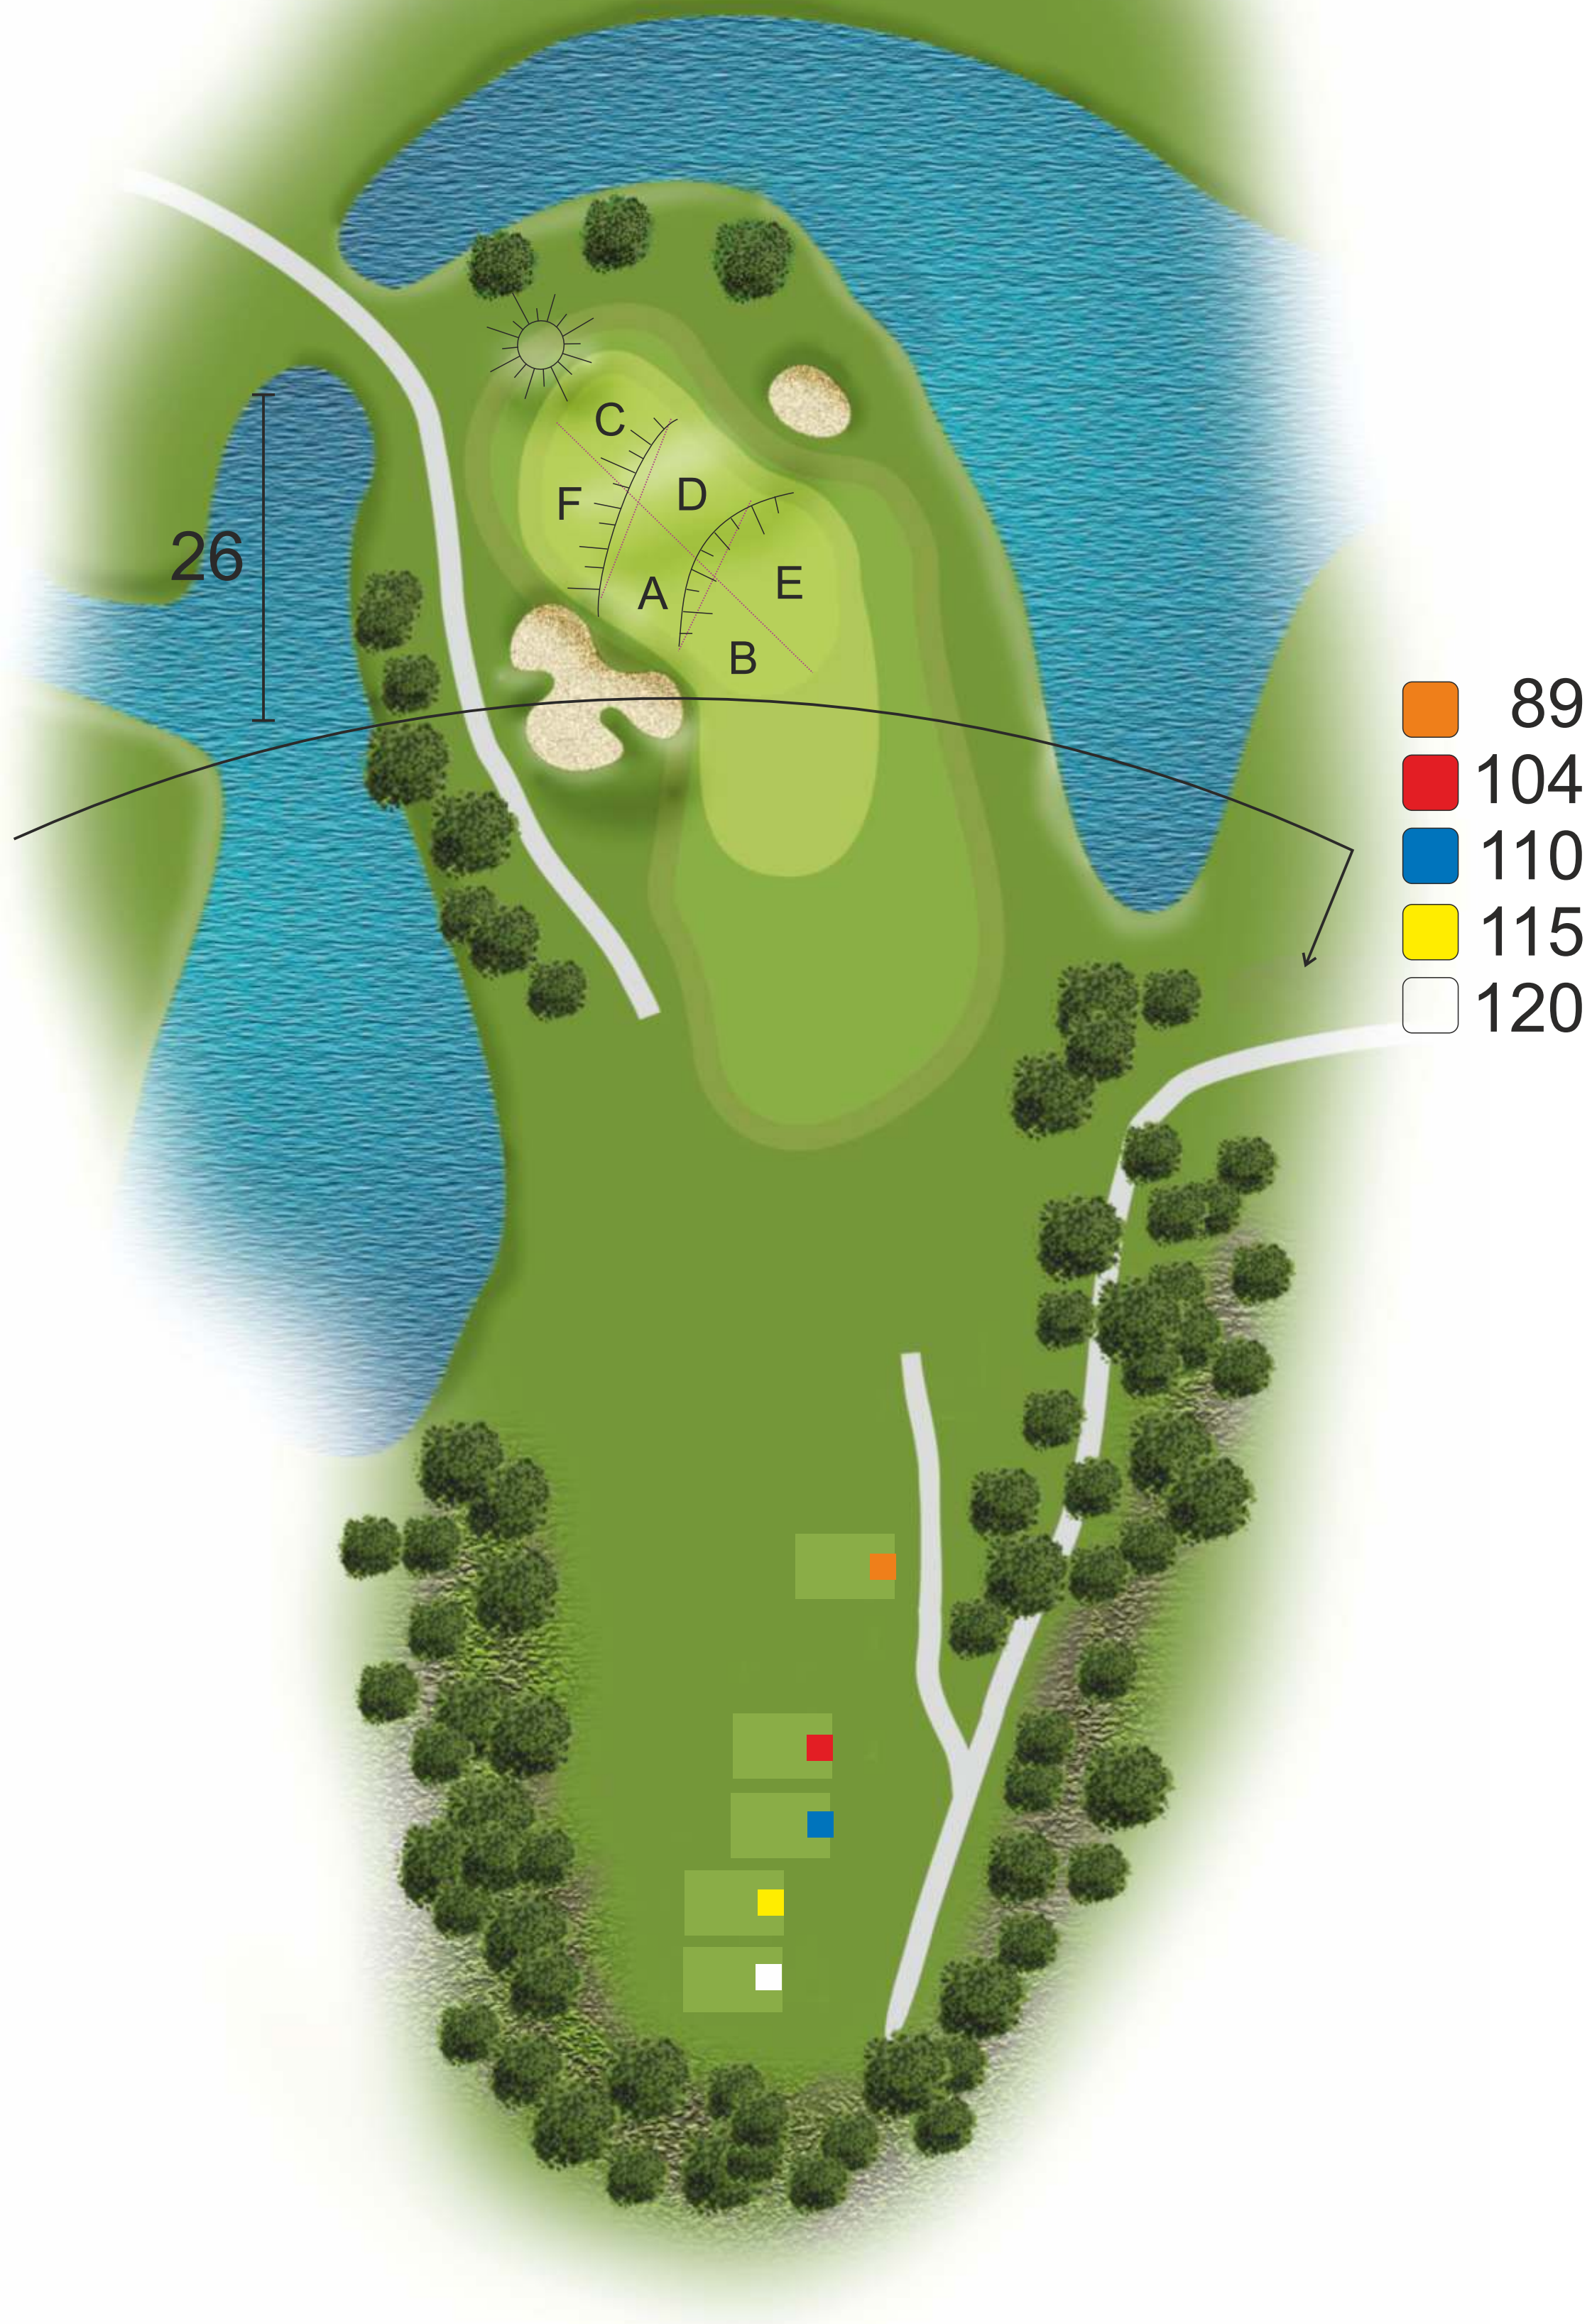

Out of Bounds

284

334

370

402

412

hole 6

Leeghwater Course
Par 4

318

373

404

434

451

hole 7

Leeghwater Course
Par 5

102

117

123

128

133

hole 8

Leeghwater Course
Par 3

Out of Bounds

218

257

286

304

318

hole 9

Leeghwater Course
Par 4

- 132
- 173
- 180
- 218
- 228

Out of Bounds