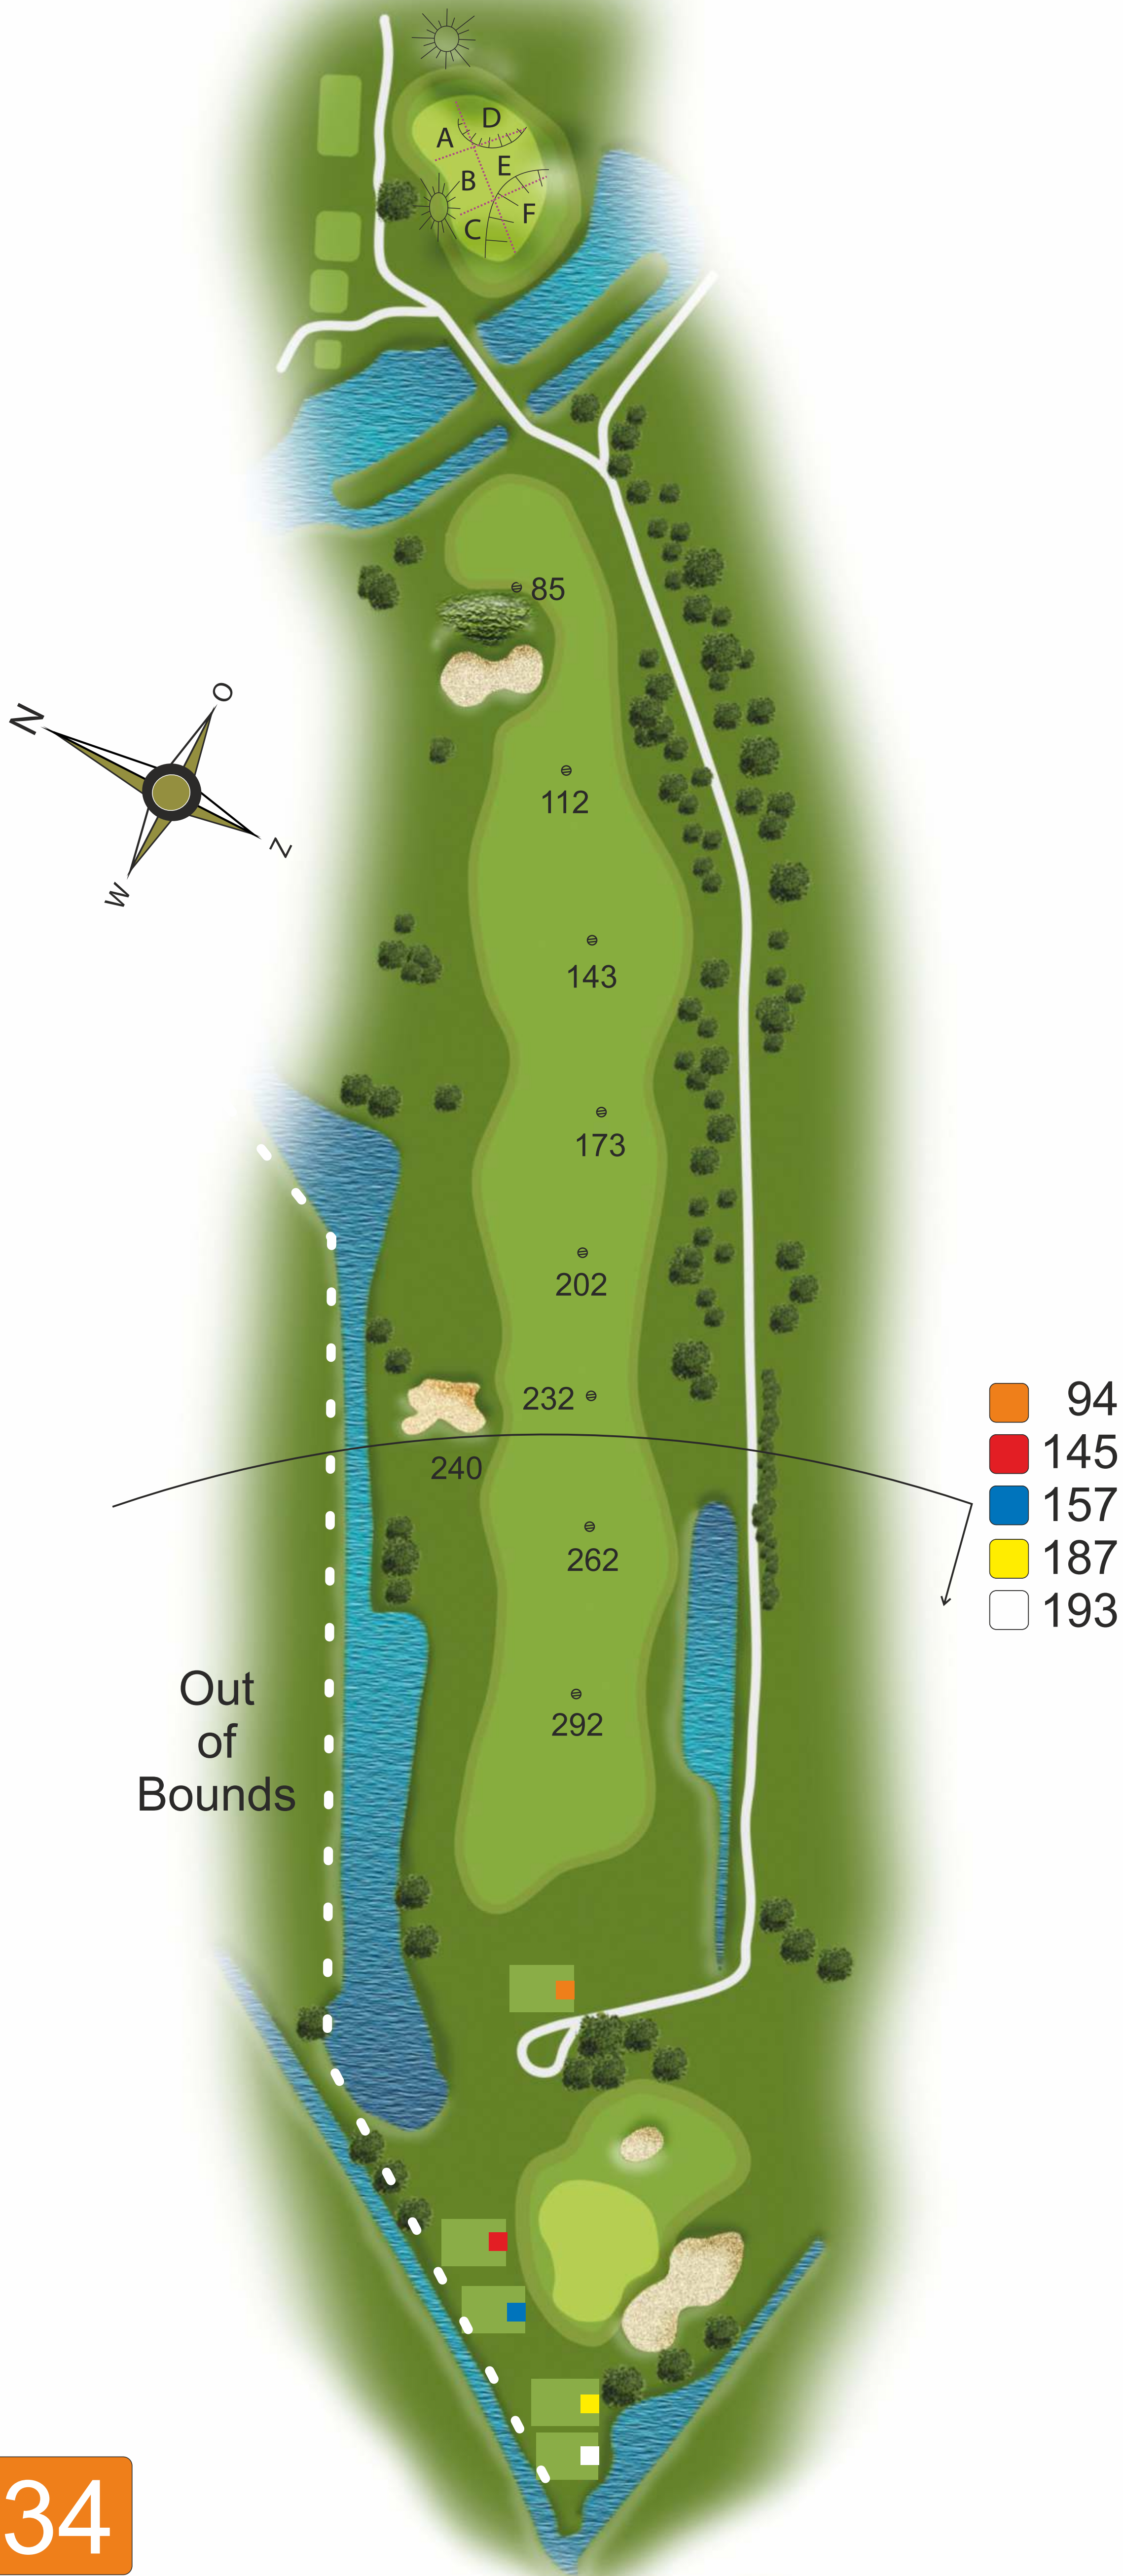

Out of Bounds

283

333

380

396

405

hole 5

Leeghwater Course
Par 4

Out of Bounds

284

334

370

402

412

hole 6

Leeghwater Course
Par 4

Cruquius Course
Par 4

82

Before teeing off, watch out for players on the next tee.

96

108

hole 6

120

Cruquius Course
Par 3

130

- 334
- 385
- 397
- 427
- 433

hole 7

Cruquius Course
Par 5

118

125

135

148