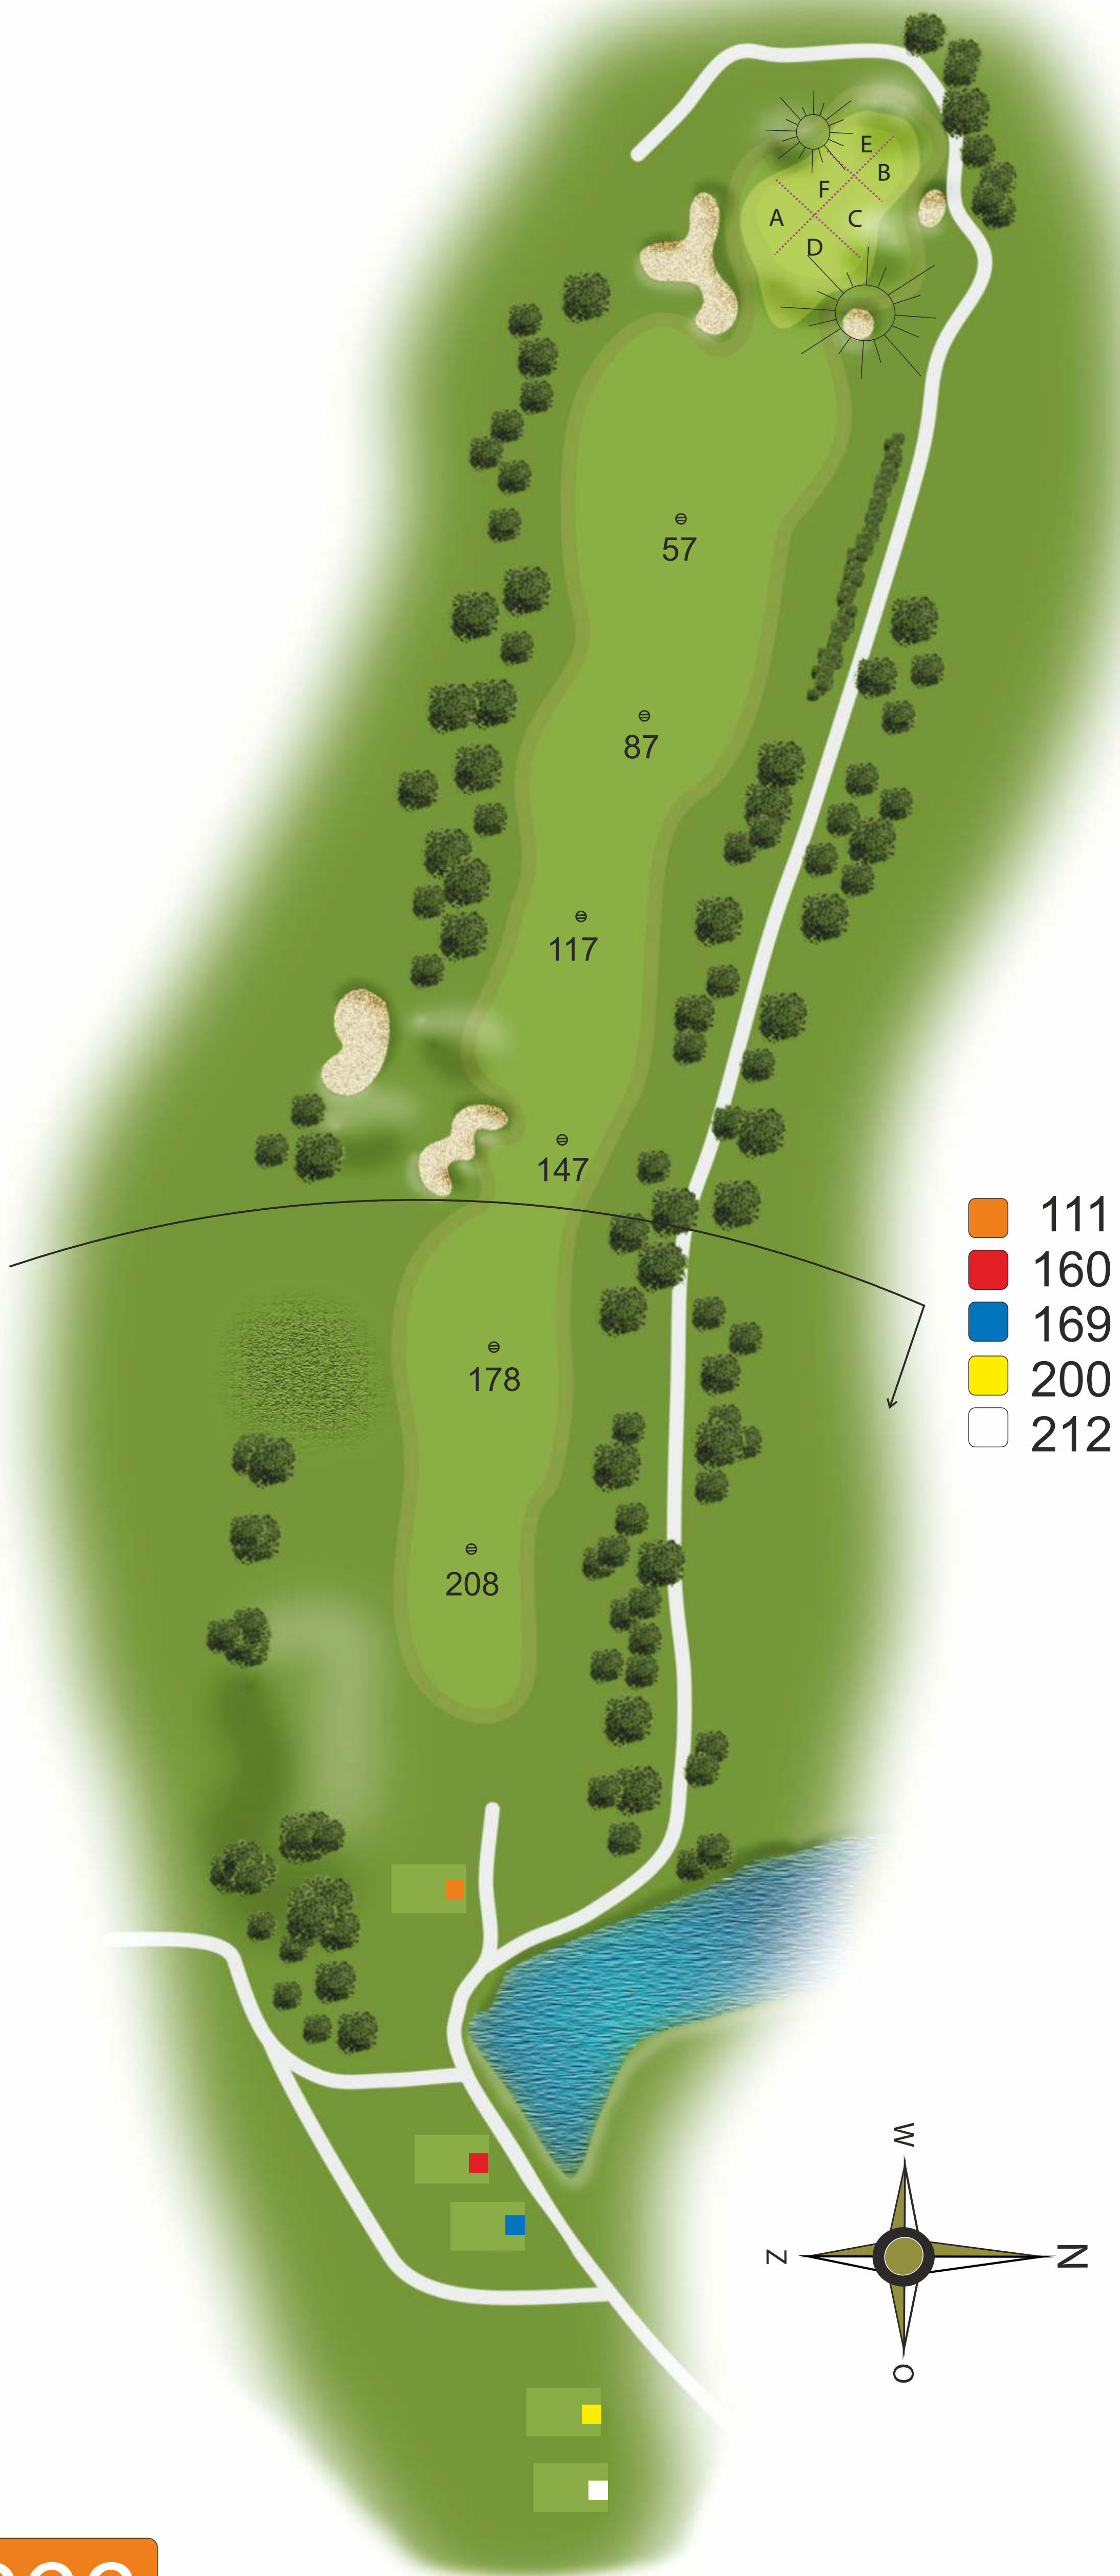

- 266
- 315
- 324
- 355
- 367

hole 3

Cruquius Course
Par 4