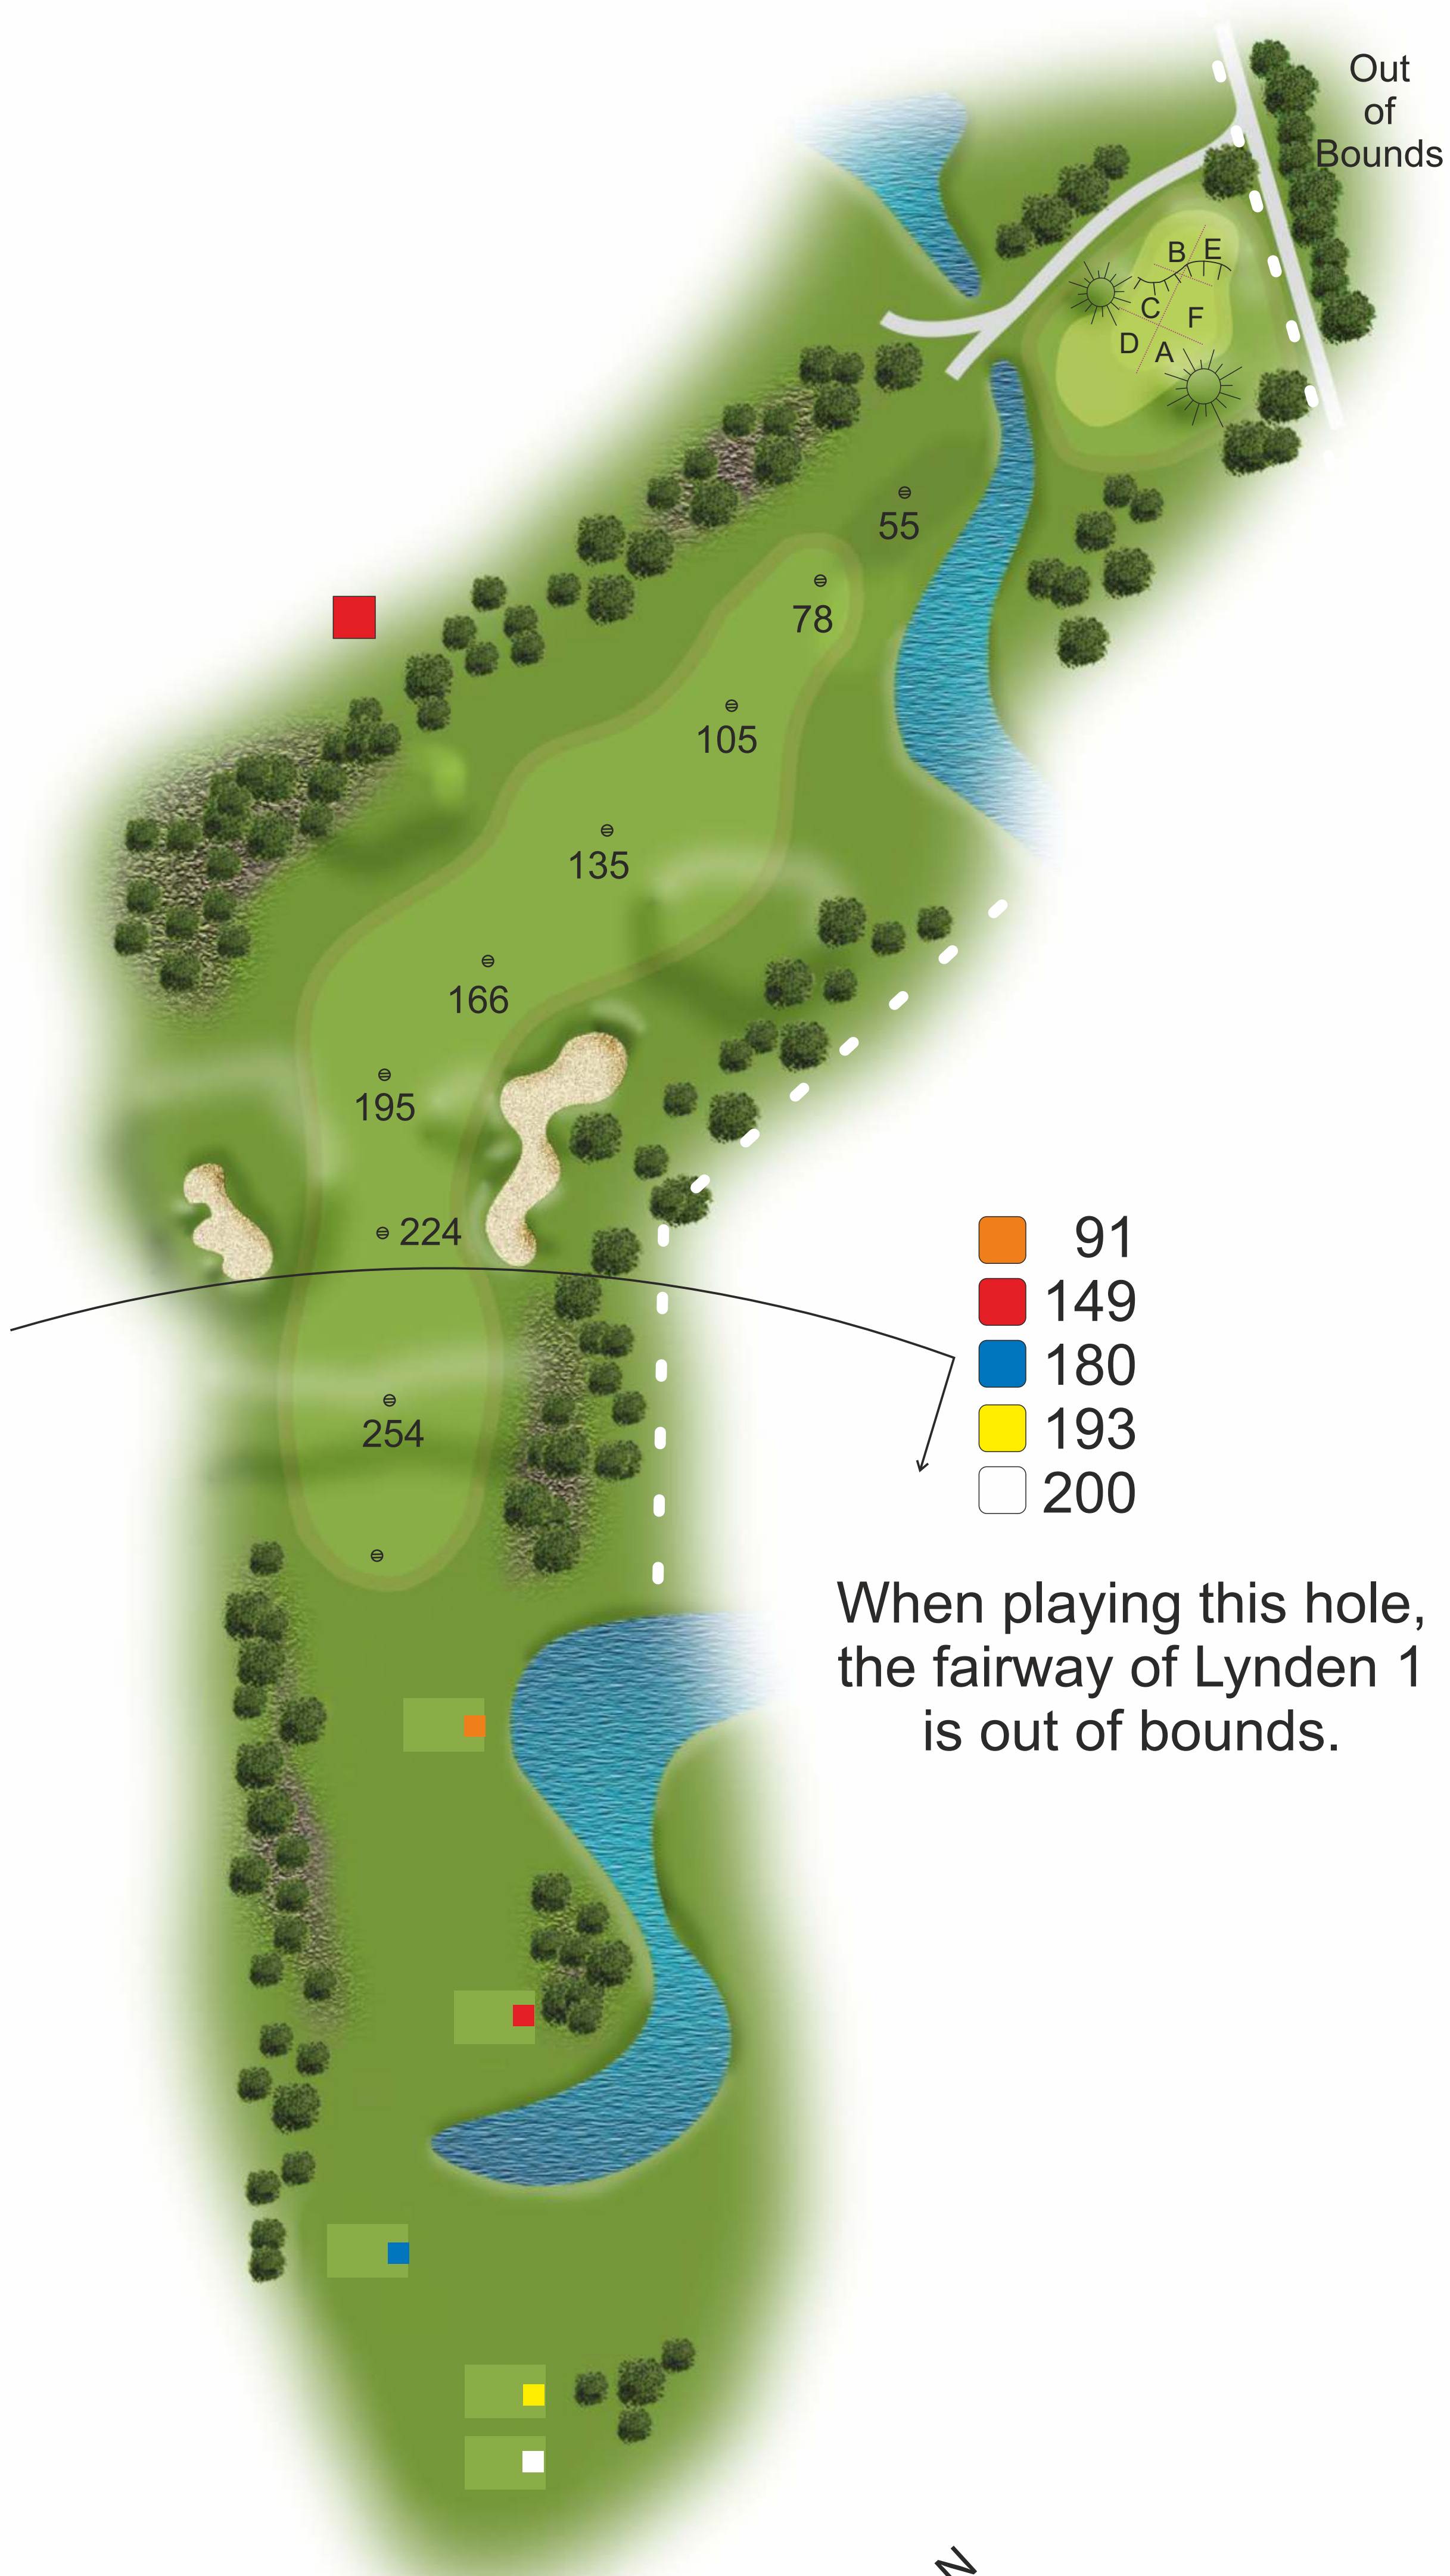

- 326
- 384
- 415
- 428
- 435

hole 6

Lynden Course
Par 5