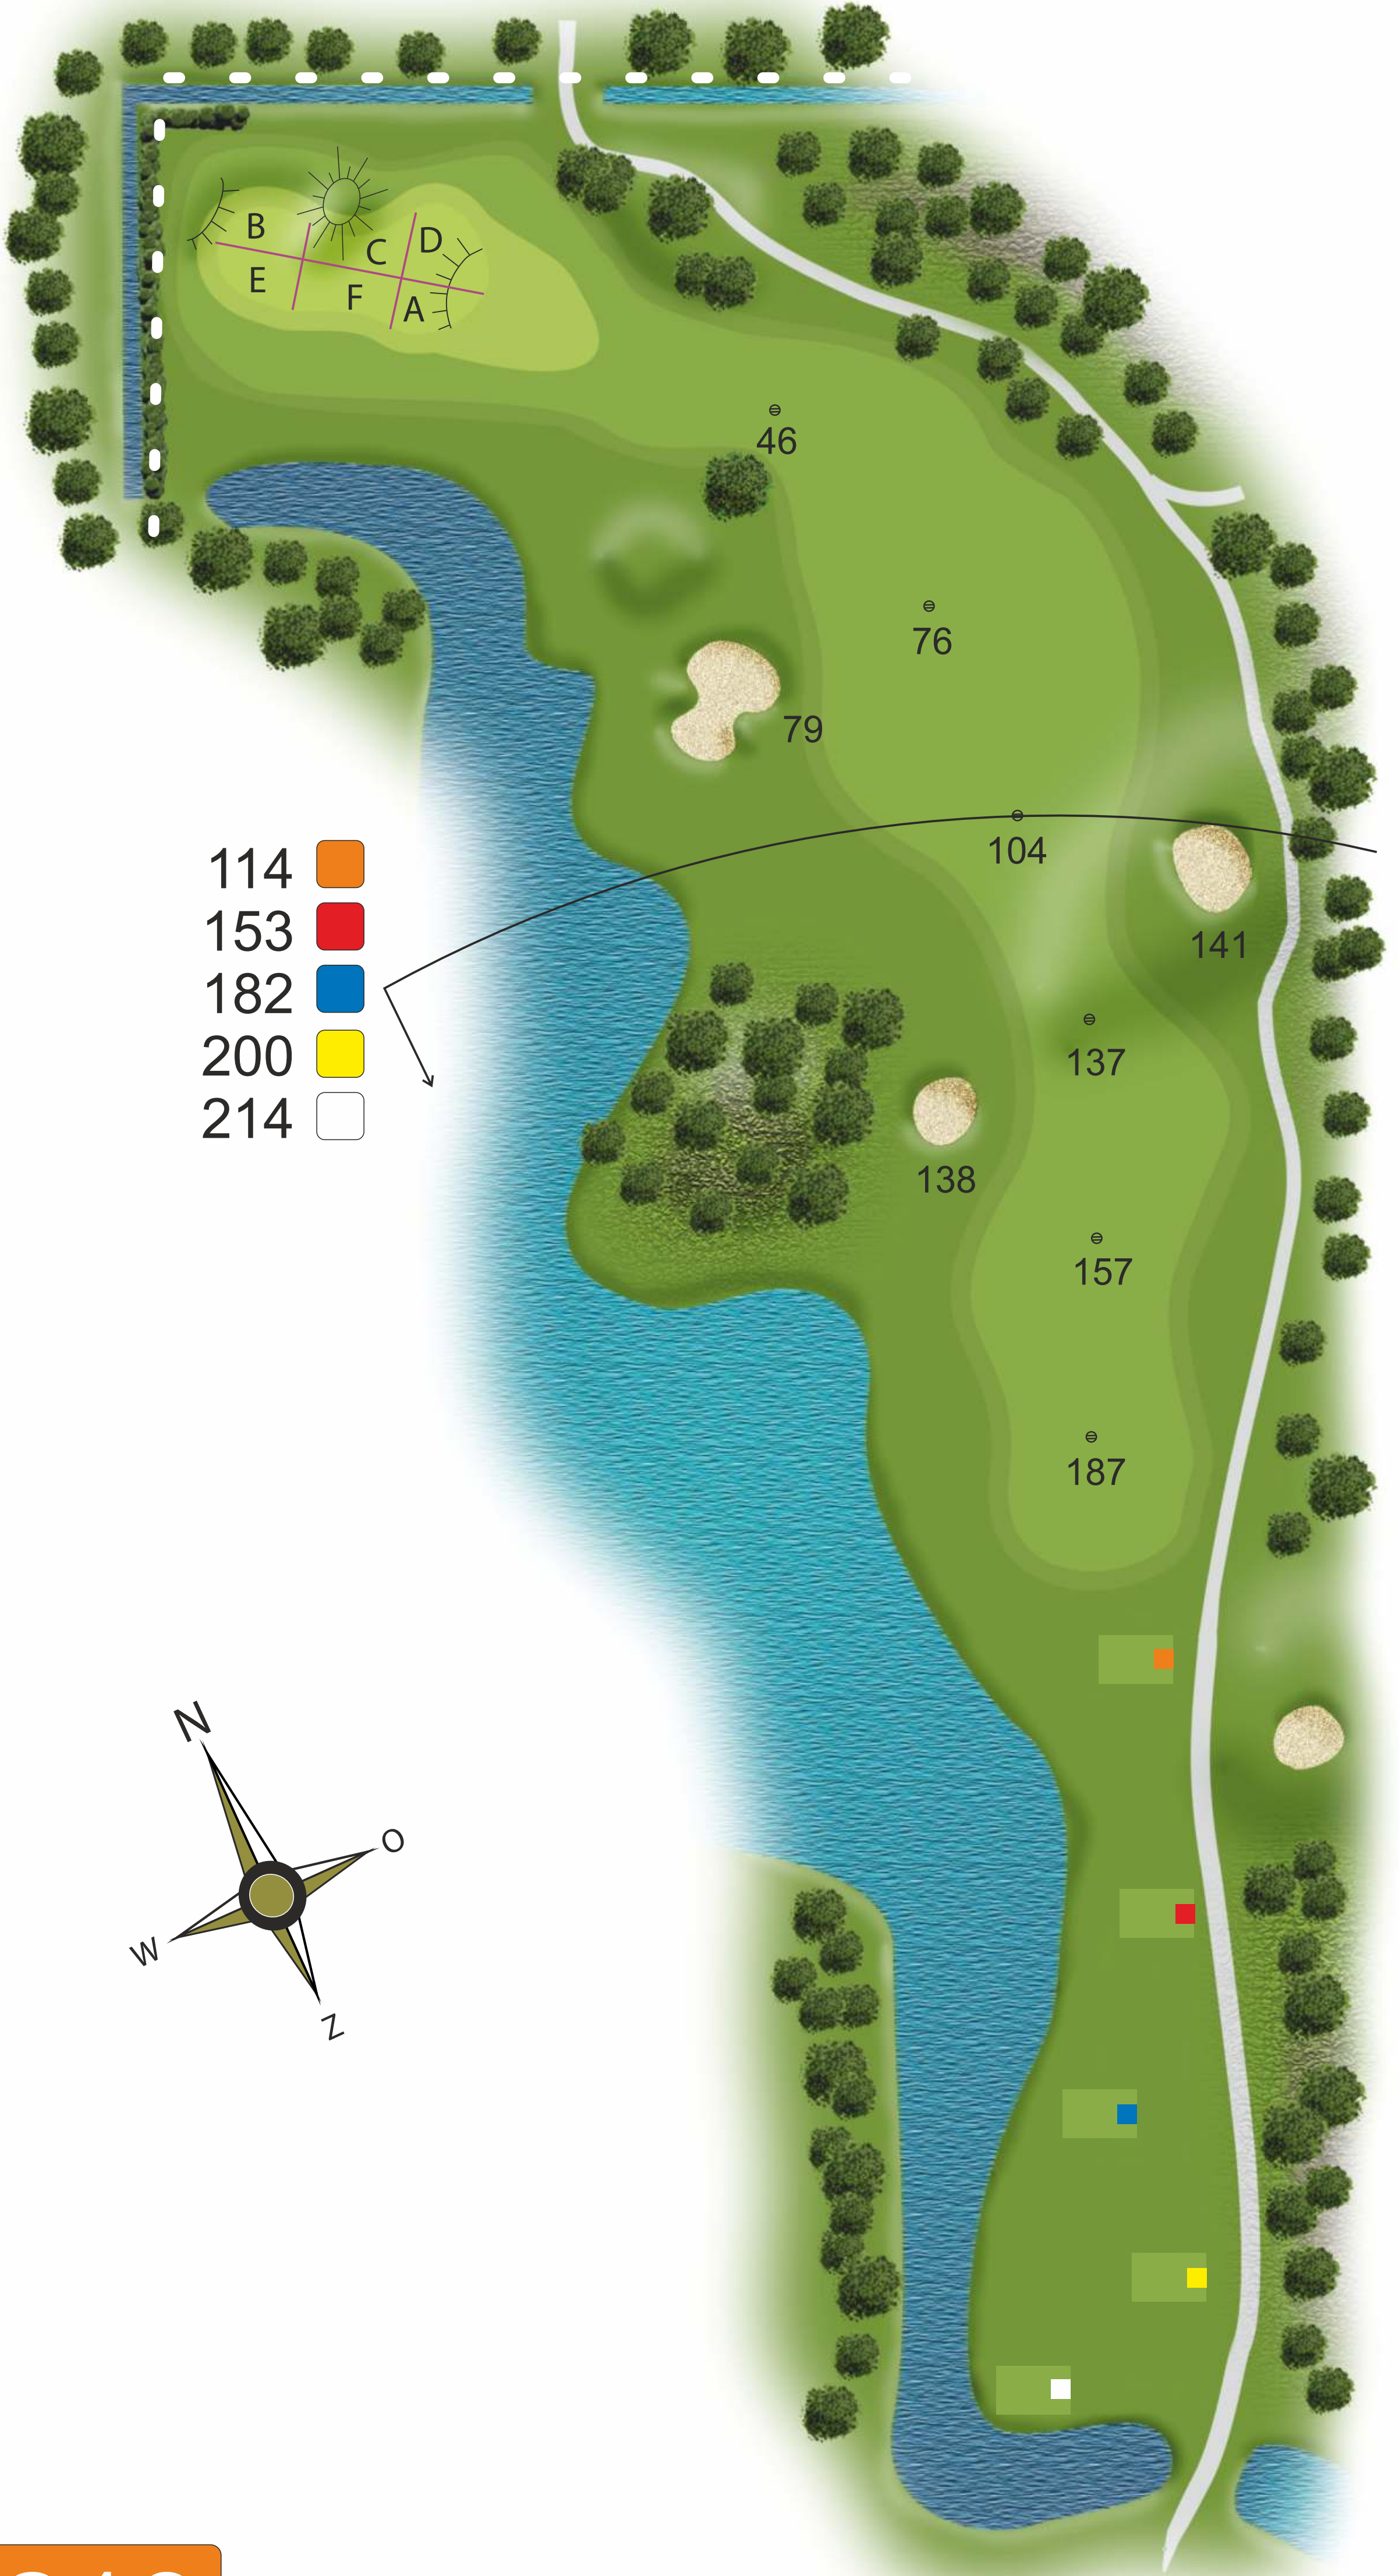

Out of Bounds

284

334

370

402

412

hole 6

Leeghwater Course
Par 4

318

373

404

434

451

hole 7

Leeghwater Course
Par 5

102

117

123

128

133

hole 8

Leeghwater Course
Par 3

Out of Bounds

218

257

286

304

318

hole 9

Leeghwater Course
Par 4

- 132
- 173
- 180
- 218
- 228

Out of Bounds