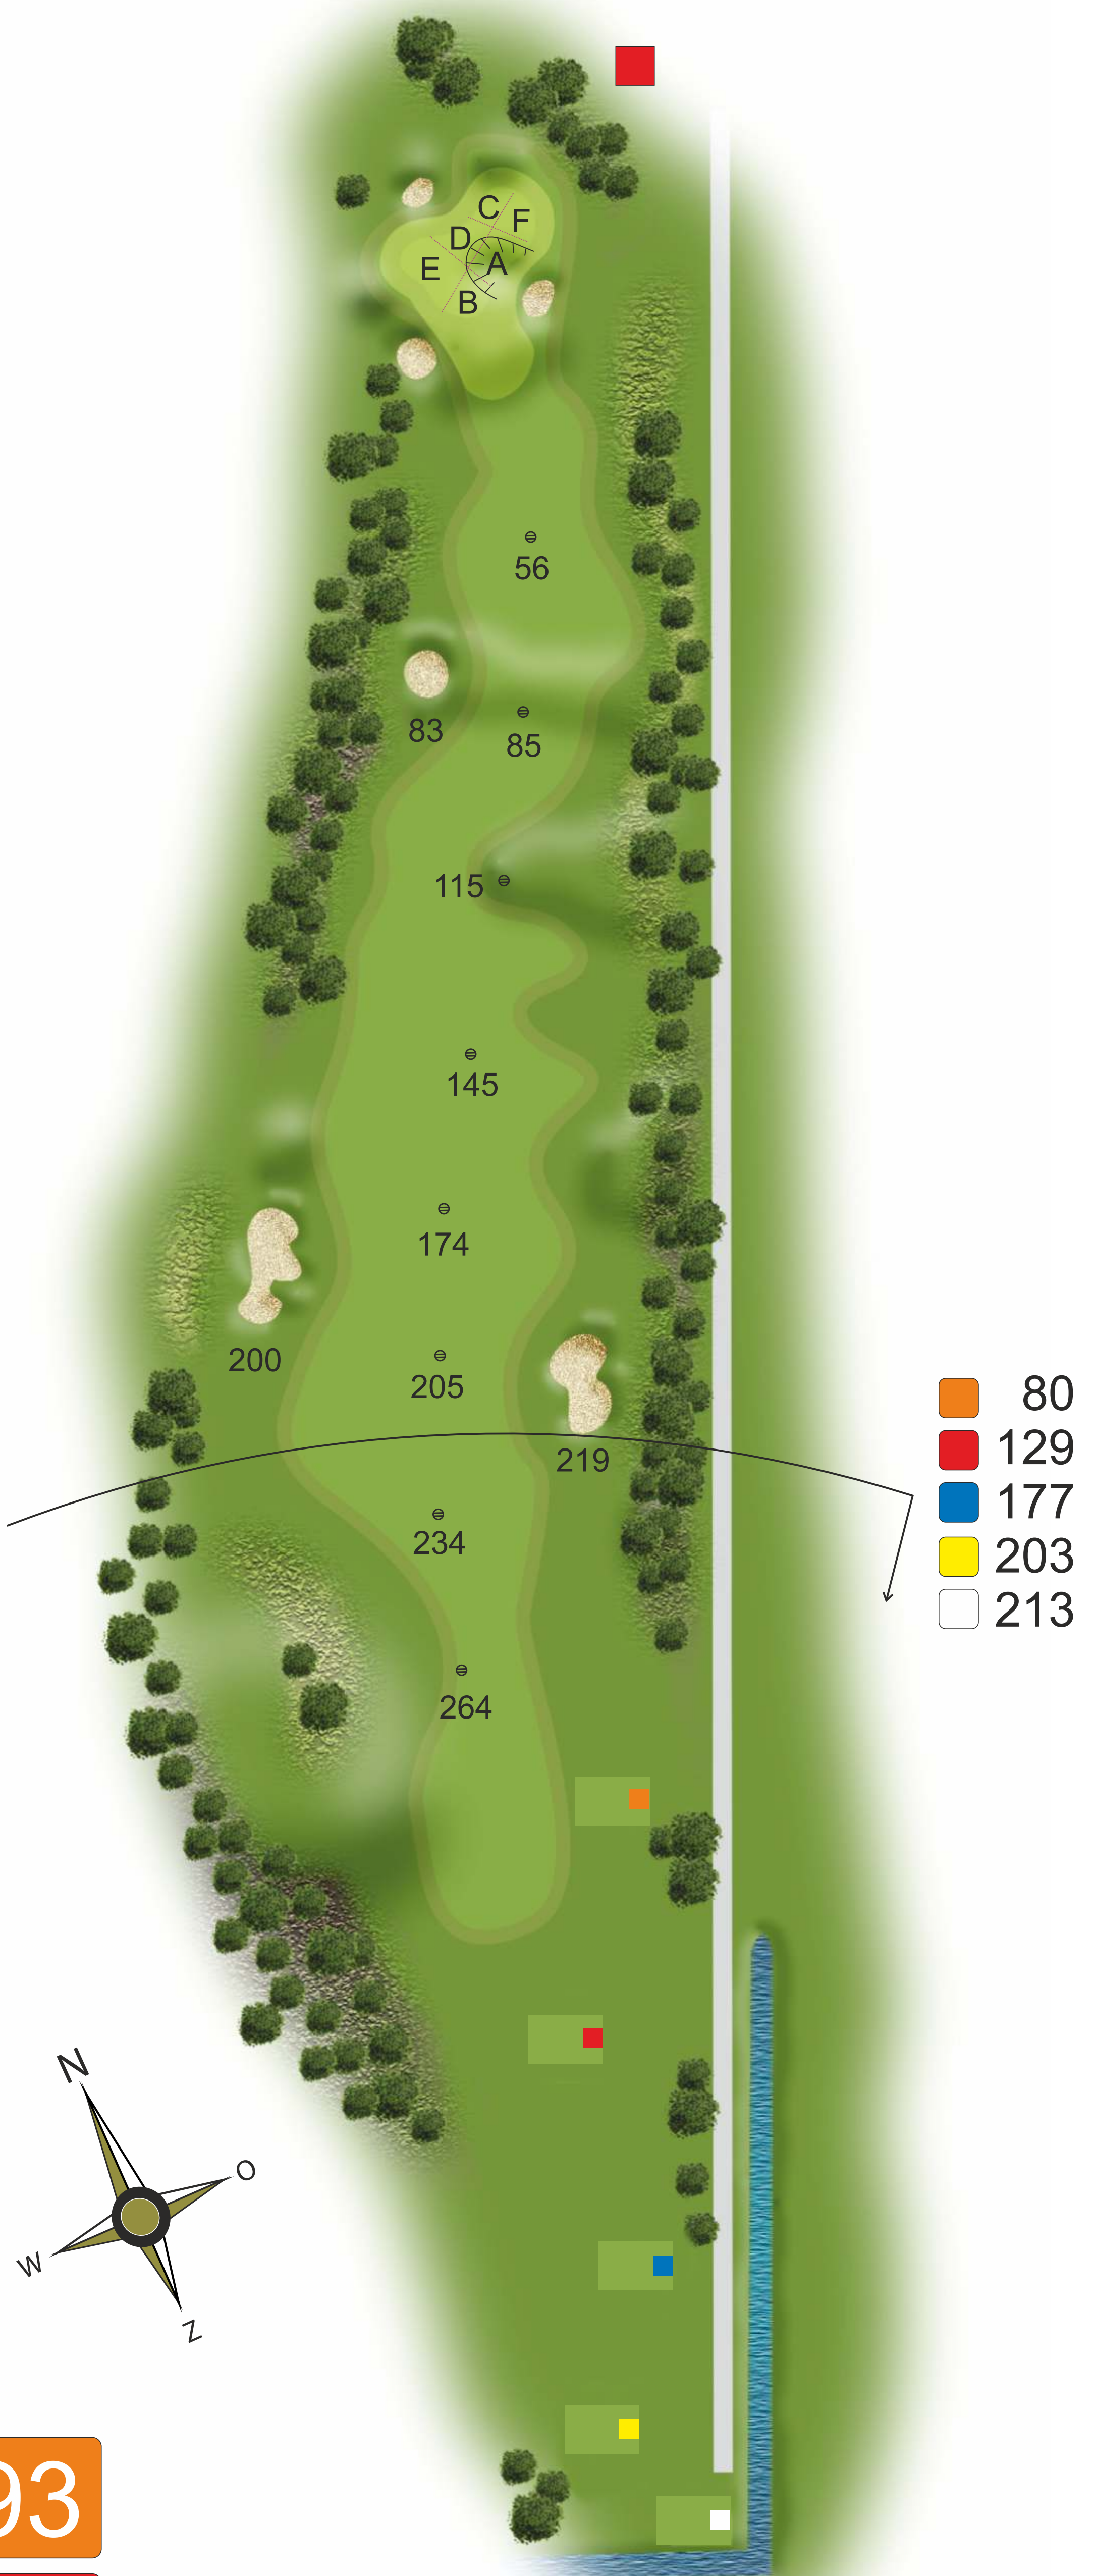

293

348

396

422

432

hole 5

Lynden Course
Par 5