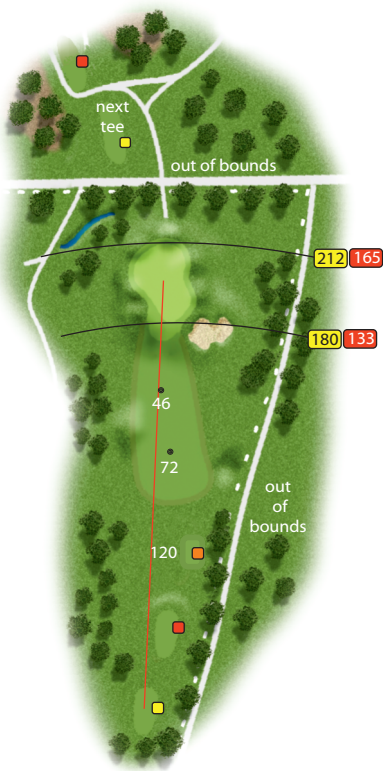

# HOLE 1

453

375

par 5 | si 15

Afstanden op sprinklers geven de afstand in meters via de speellijn (rood) naar het midden van de green aan. Bij doglegs is v.a. 200 meter tevens (tussen haakjes) de afstand van de sprinklers rechtstreeks naar het midden van de green aangegeven.

# HOLE 2

196

149

par 3 | si 11

# HOLE 5

359

306

par 4 | si 1

# HOLE 16

293 250 par 4 | si 14