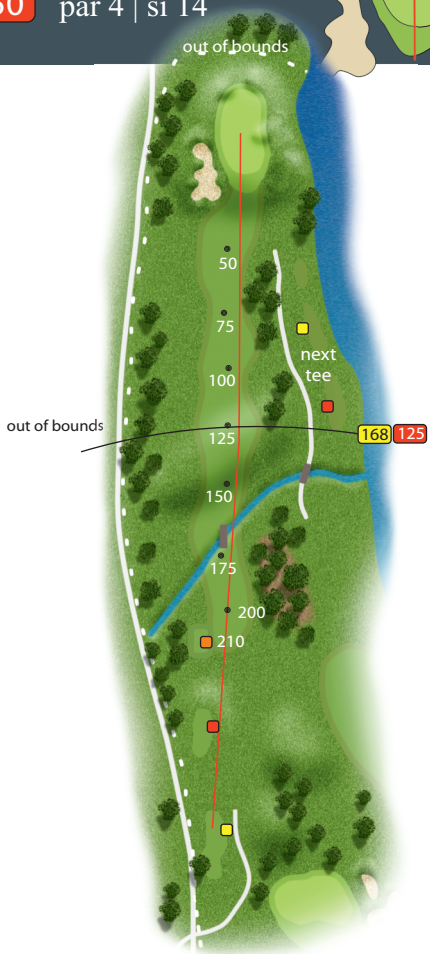

# HOLE 1

453

375

par 5 | si 15

Afstanden op sprinklers geven de afstand in meters via de speellijn (rood) naar het midden van de green aan. Bij doglegs is v.a. 200 meter tevens (tussen haakjes) de afstand van de sprinklers rechtstreeks naar het midden van de green aangegeven.

# HOLE 13

**155** **145** par 3 | si 4

# HOLE 15

446 374 par 5 | si 18

# HOLE 16

293 250 par 4 | si 14