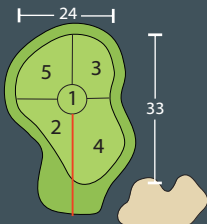

# HOLE 1

453

375

par 5 | si 15

Afstanden op sprinklers geven de afstand in meters via de speellijn (rood) naar het midden van de green aan. Bij doglegs is v.a. 200 meter tevens (tussen haakjes) de afstand van de sprinklers rechtstreeks naar het midden van de green aangegeven.

# HOLE 2

196

149

par 3 | si 11

# HOLE 5

359

306

par 4 | si 1

# HOLE 16

293 250 par 4 | si 14