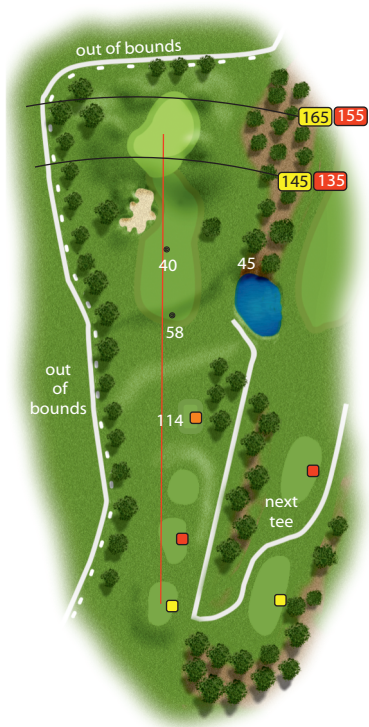

# HOLE 1

453

375

par 5 | si 15

Afstanden op sprinklers geven de afstand in meters via de speellijn (rood) naar het midden van de green aan. Bij doglegs is v.a. 200 meter tevens (tussen haakjes) de afstand van de sprinklers rechtstreeks naar het midden van de green aangegeven.

# HOLE 11

205 159 par 3 | si 8

# HOLE 13

**155** **145** par 3 | si 4