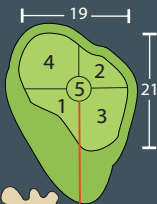

# HOLE 1

453

375

par 5 | si 15

Afstanden op sprinklers geven de afstand in meters via de speellijn (rood) naar het midden van de green aan. Bij doglegs is v.a. 200 meter tevens (tussen haakjes) de afstand van de sprinklers rechtstreeks naar het midden van de green aangegeven.

# HOLE 2

196

149

par 3 | si 11

# HOLE 15

446 374 par 5 | si 18

# HOLE 16

293 250 par 4 | si 14