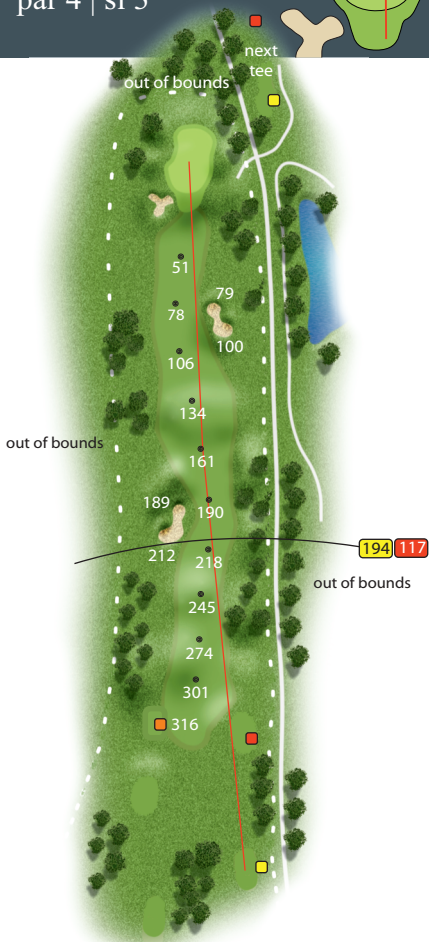

# HOLE 1

453

375

par 5 | si 15

Afstanden op sprinklers geven de afstand in meters via de speellijn (rood) naar het midden van de green aan. Bij doglegs is v.a. 200 meter tevens (tussen haakjes) de afstand van de sprinklers rechtstreeks naar het midden van de green aangegeven.

# HOLE 2

196

149

par 3 | si 11

# HOLE 5

359

306

par 4 | si 1

# HOLE 6

406

329

par 4 | si 3