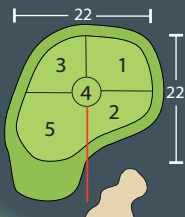

# HOLE 1

453

375

par 5 | si 15

Afstanden op sprinklers geven de afstand in meters via de speellijn (rood) naar het midden van de green aan. Bij doglegs is v.a. 200 meter tevens (tussen haakjes) de afstand van de sprinklers rechtstreeks naar het midden van de green aangegeven.

# HOLE 2

196

149

par 3 | si 11

# HOLE 5

359

306

par 4 | si 1