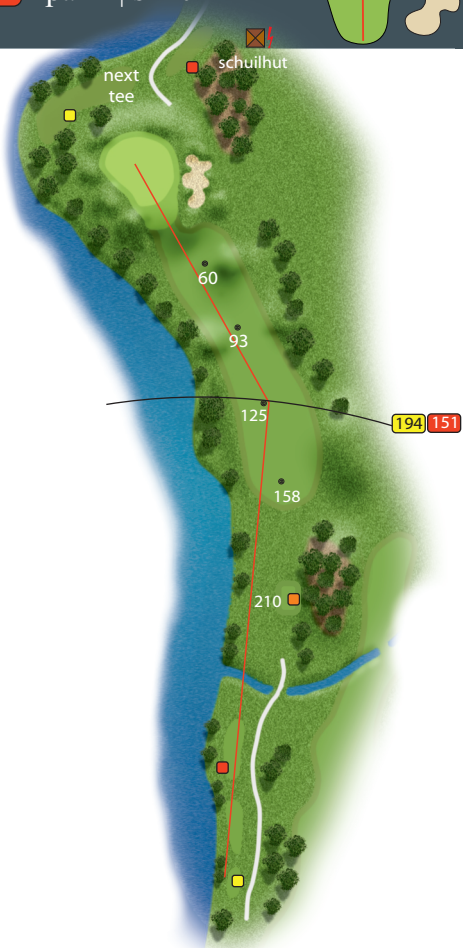

HOLE 17

319 **276** par 4 | si 10