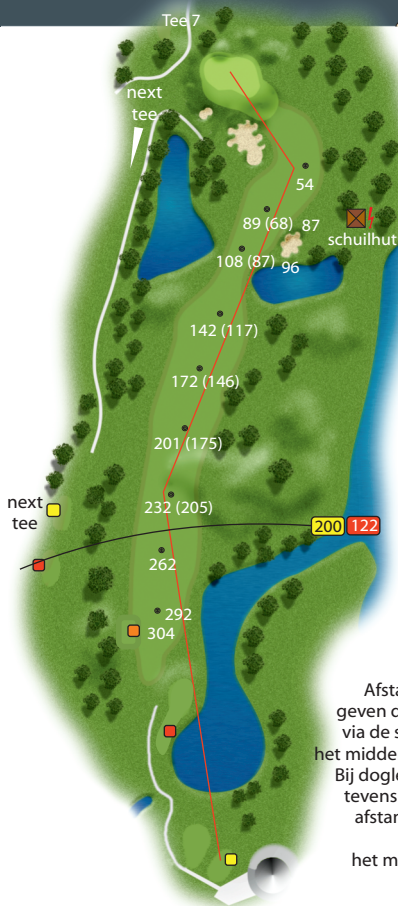

# HOLE 1

453

375

par 5 | si 15

Afstanden op sprinklers geven de afstand in meters via de speellijn (rood) naar het midden van de green aan. Bij doglegs is v.a. 200 meter tevens (tussen haakjes) de afstand van de sprinklers rechtstreeks naar het midden van de green aangegeven.

# HOLE 2

196

149

par 3 | si 11

# HOLE 5

359

306

par 4 | si 1

# HOLE 18

439 398 par 5 | si 12