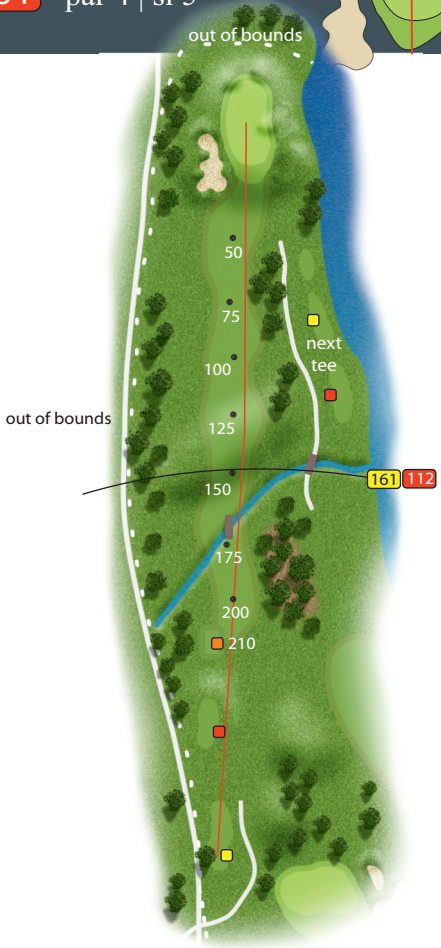

# HOLE 1

453

375

par 5 | si 15

Afstanden op sprinklers geven de afstand in meters via de speellijn (rood) naar het midden van de green aan. Bij doglegs is v.a. 200 meter tevens (tussen haakjes) de afstand van de sprinklers rechtstreeks naar het midden van de green aangegeven.

# HOLE 2

196

149

par 3 | si 11

# HOLE 6

406

329

par 4 | si 3

# HOLE 7

**313** **264** par 4 | si 5