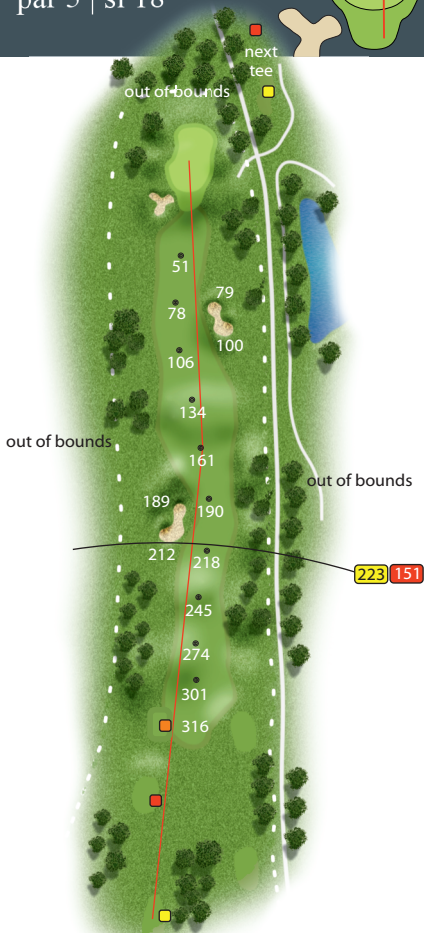

# HOLE 1

453

375

par 5 | si 15

Afstanden op sprinklers geven de afstand in meters via de speellijn (rood) naar het midden van de green aan. Bij doglegs is v.a. 200 meter tevens (tussen haakjes) de afstand van de sprinklers rechtstreeks naar het midden van de green aangegeven.

# HOLE 13

**155** **145** par 3 | si 4

# HOLE 15

446 374 par 5 | si 18

# HOLE 16

293 250 par 4 | si 14