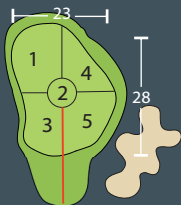

HOLE 8

300 258 par 4 | si 17

175 133