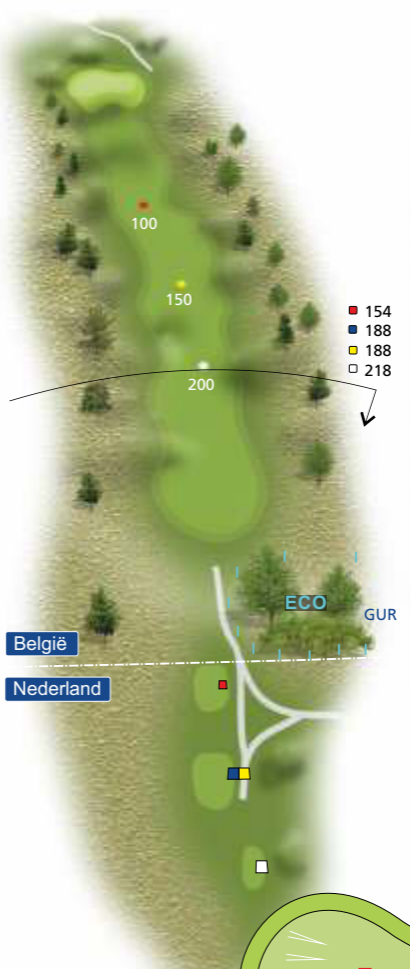

- 154
- 171
- 201
- 221

32

16

5

311 291 261 244

PAR 4 STROKE 14

330 317 285 271

PAR 4 STROKE 12

7

530

480

438

425

PAR 5 STROKE 2

21

32

- 154
- 188
- 188
- 218

België

Nederland

ECO

GUR

8

418 388 388 354

PAR 4 STROKE 6

- 185
- 201
- 208
- 226

out of bounds

9

326	308	301	285
-----	-----	-----	-----

PAR 4 STROKE 10

10

170 150 130 110

PAR 3 STROKE 17